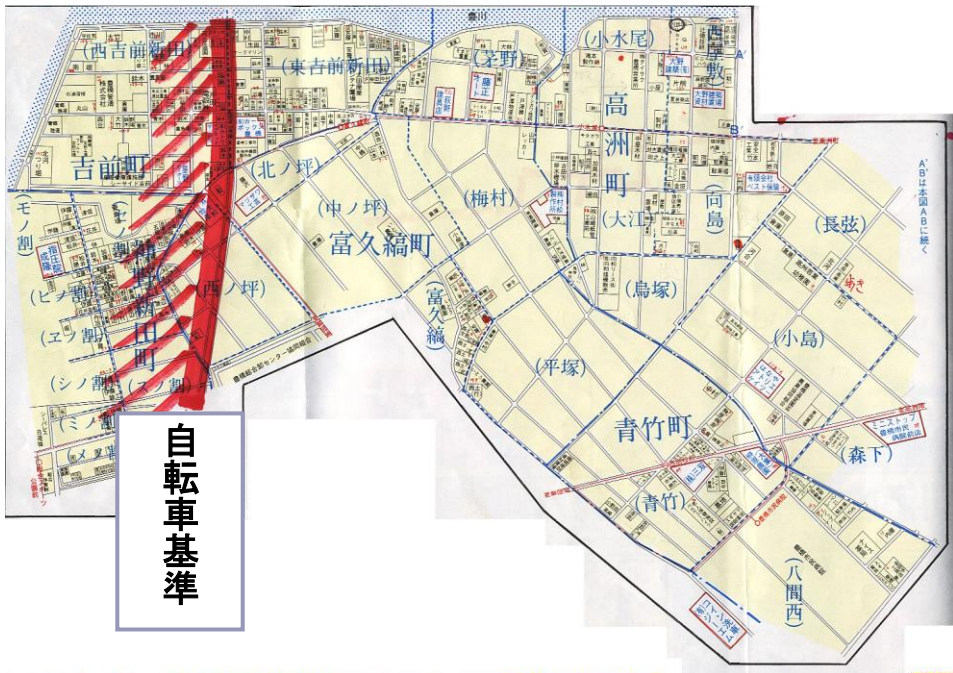

自転車通学地域

の中の組は通学団

自転車基準

三ツ相 1組

野田 1組

吉川 1組

野田 2組

菰口 2組

菰口 3組

菰口 1組

学校から
1.8km地点

自転車基準

学校から
2.0km地点