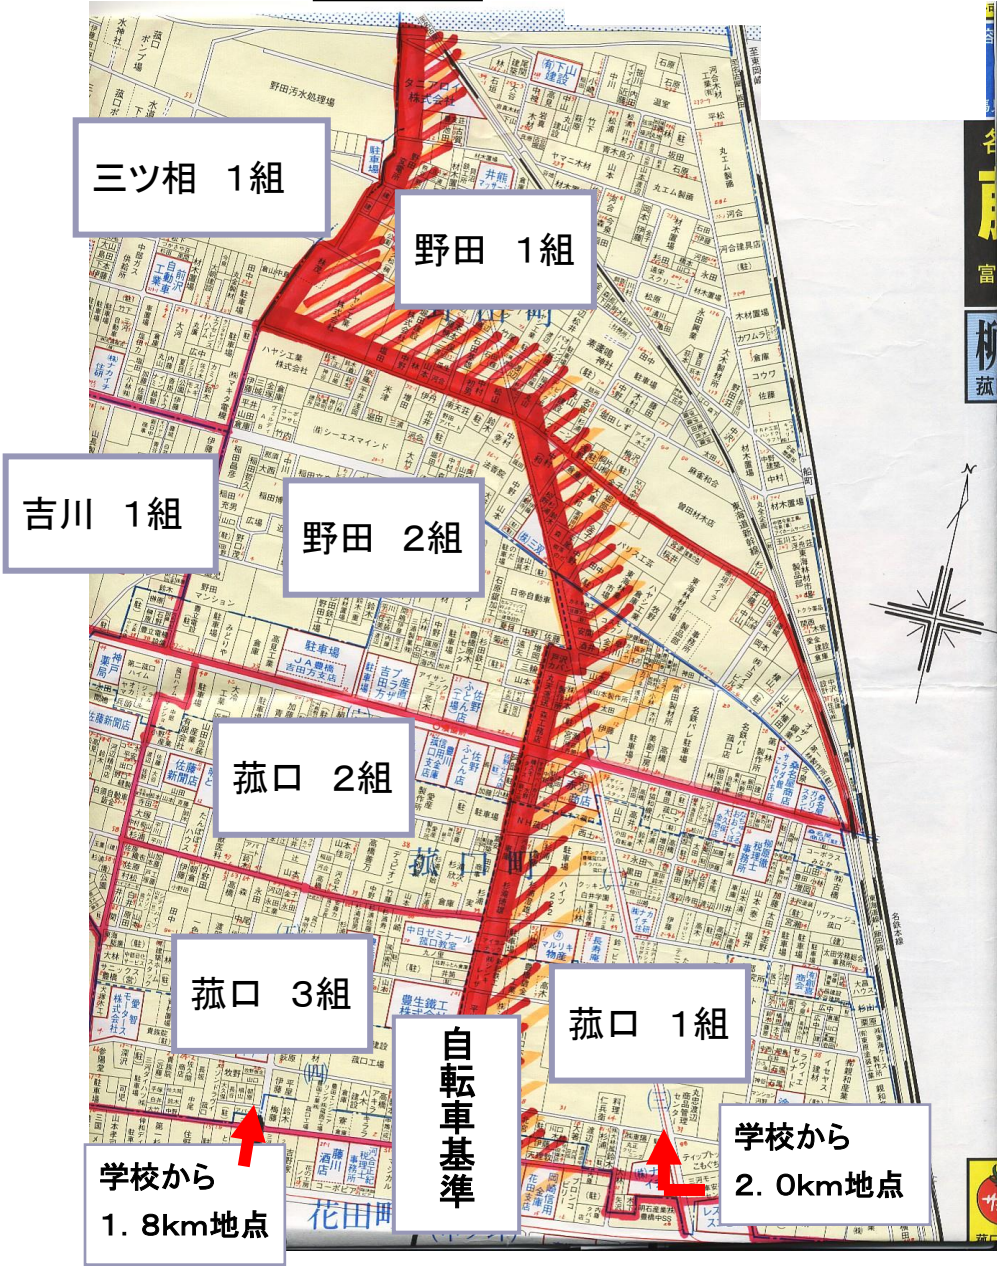

自転車通学地域

の中の組は通学団

自転車基準

三ツ相 1組

野田 1組

吉川 1組

野田 2組

菰口 2組

菰口 3組

菰口 1組

学校から
1.8km地点

自転車基準

学校から
2.0km地点