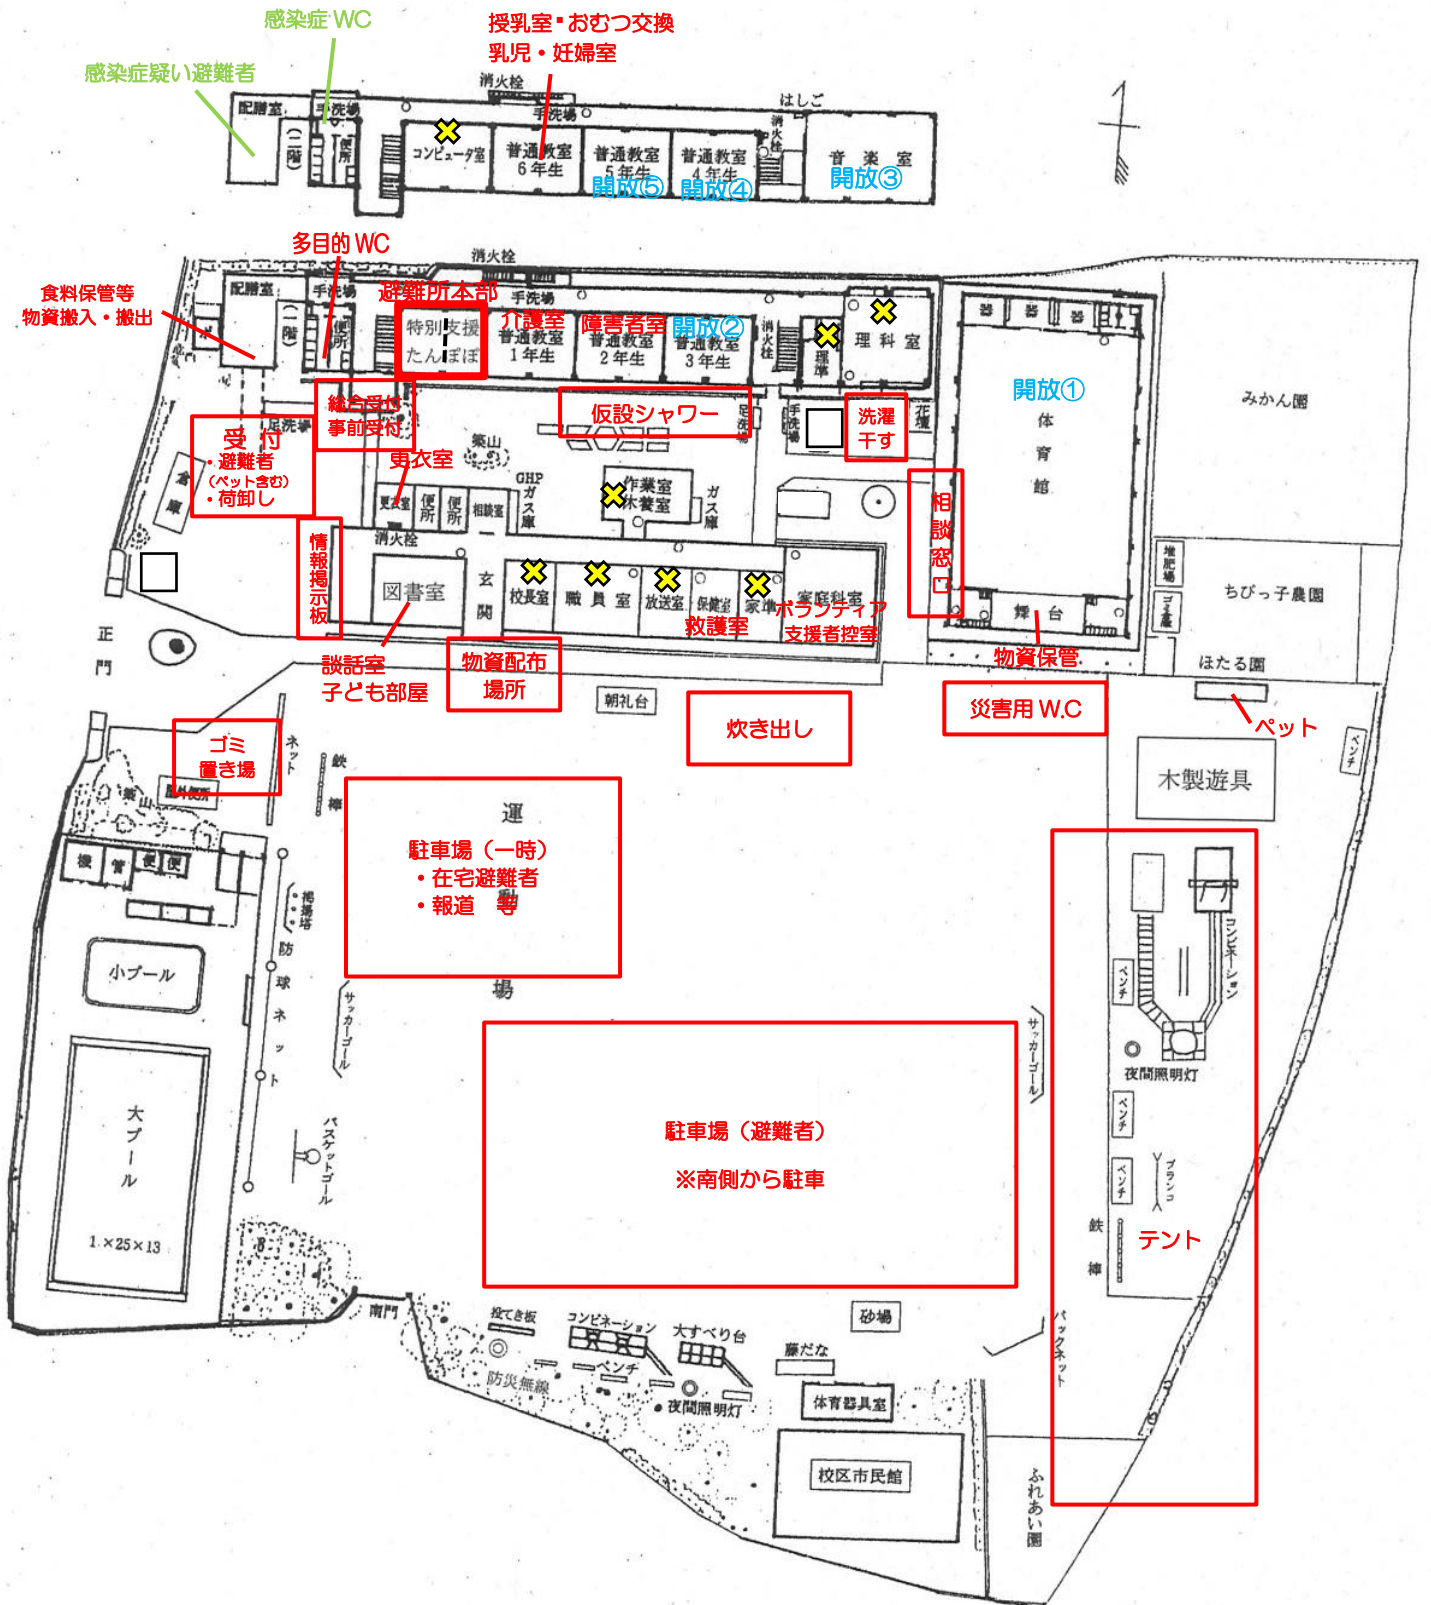

# 谷川小学校平面図

感染症WC

授乳室・おむつ交換  
乳児・妊婦室

感染症疑い避難者

多目的WC

食料保管等  
物資搬入・搬出

避難所本部  
特別支援  
たんぽぽ

介護室  
普通教室  
1年生

障害者室  
普通教室  
2年生

開放②  
普通教室  
3年生

受付  
避難者  
(ペット含む)  
荷卸し

総合受付  
事前受付

仮設シャワー

洗濯  
干す

情報掲示板

図書室

校長室

職員室

家庭科室

ボランティア  
救護室

談話室  
子ども部屋

物資配布  
場所

炊き出し

災害用W.C.

ゴミ  
置き場

運  
駐車場(一時)  
・在宅避難者  
・報道等

駐車場(避難者)  
※南側から駐車

木製遊具

テント

校区市民館