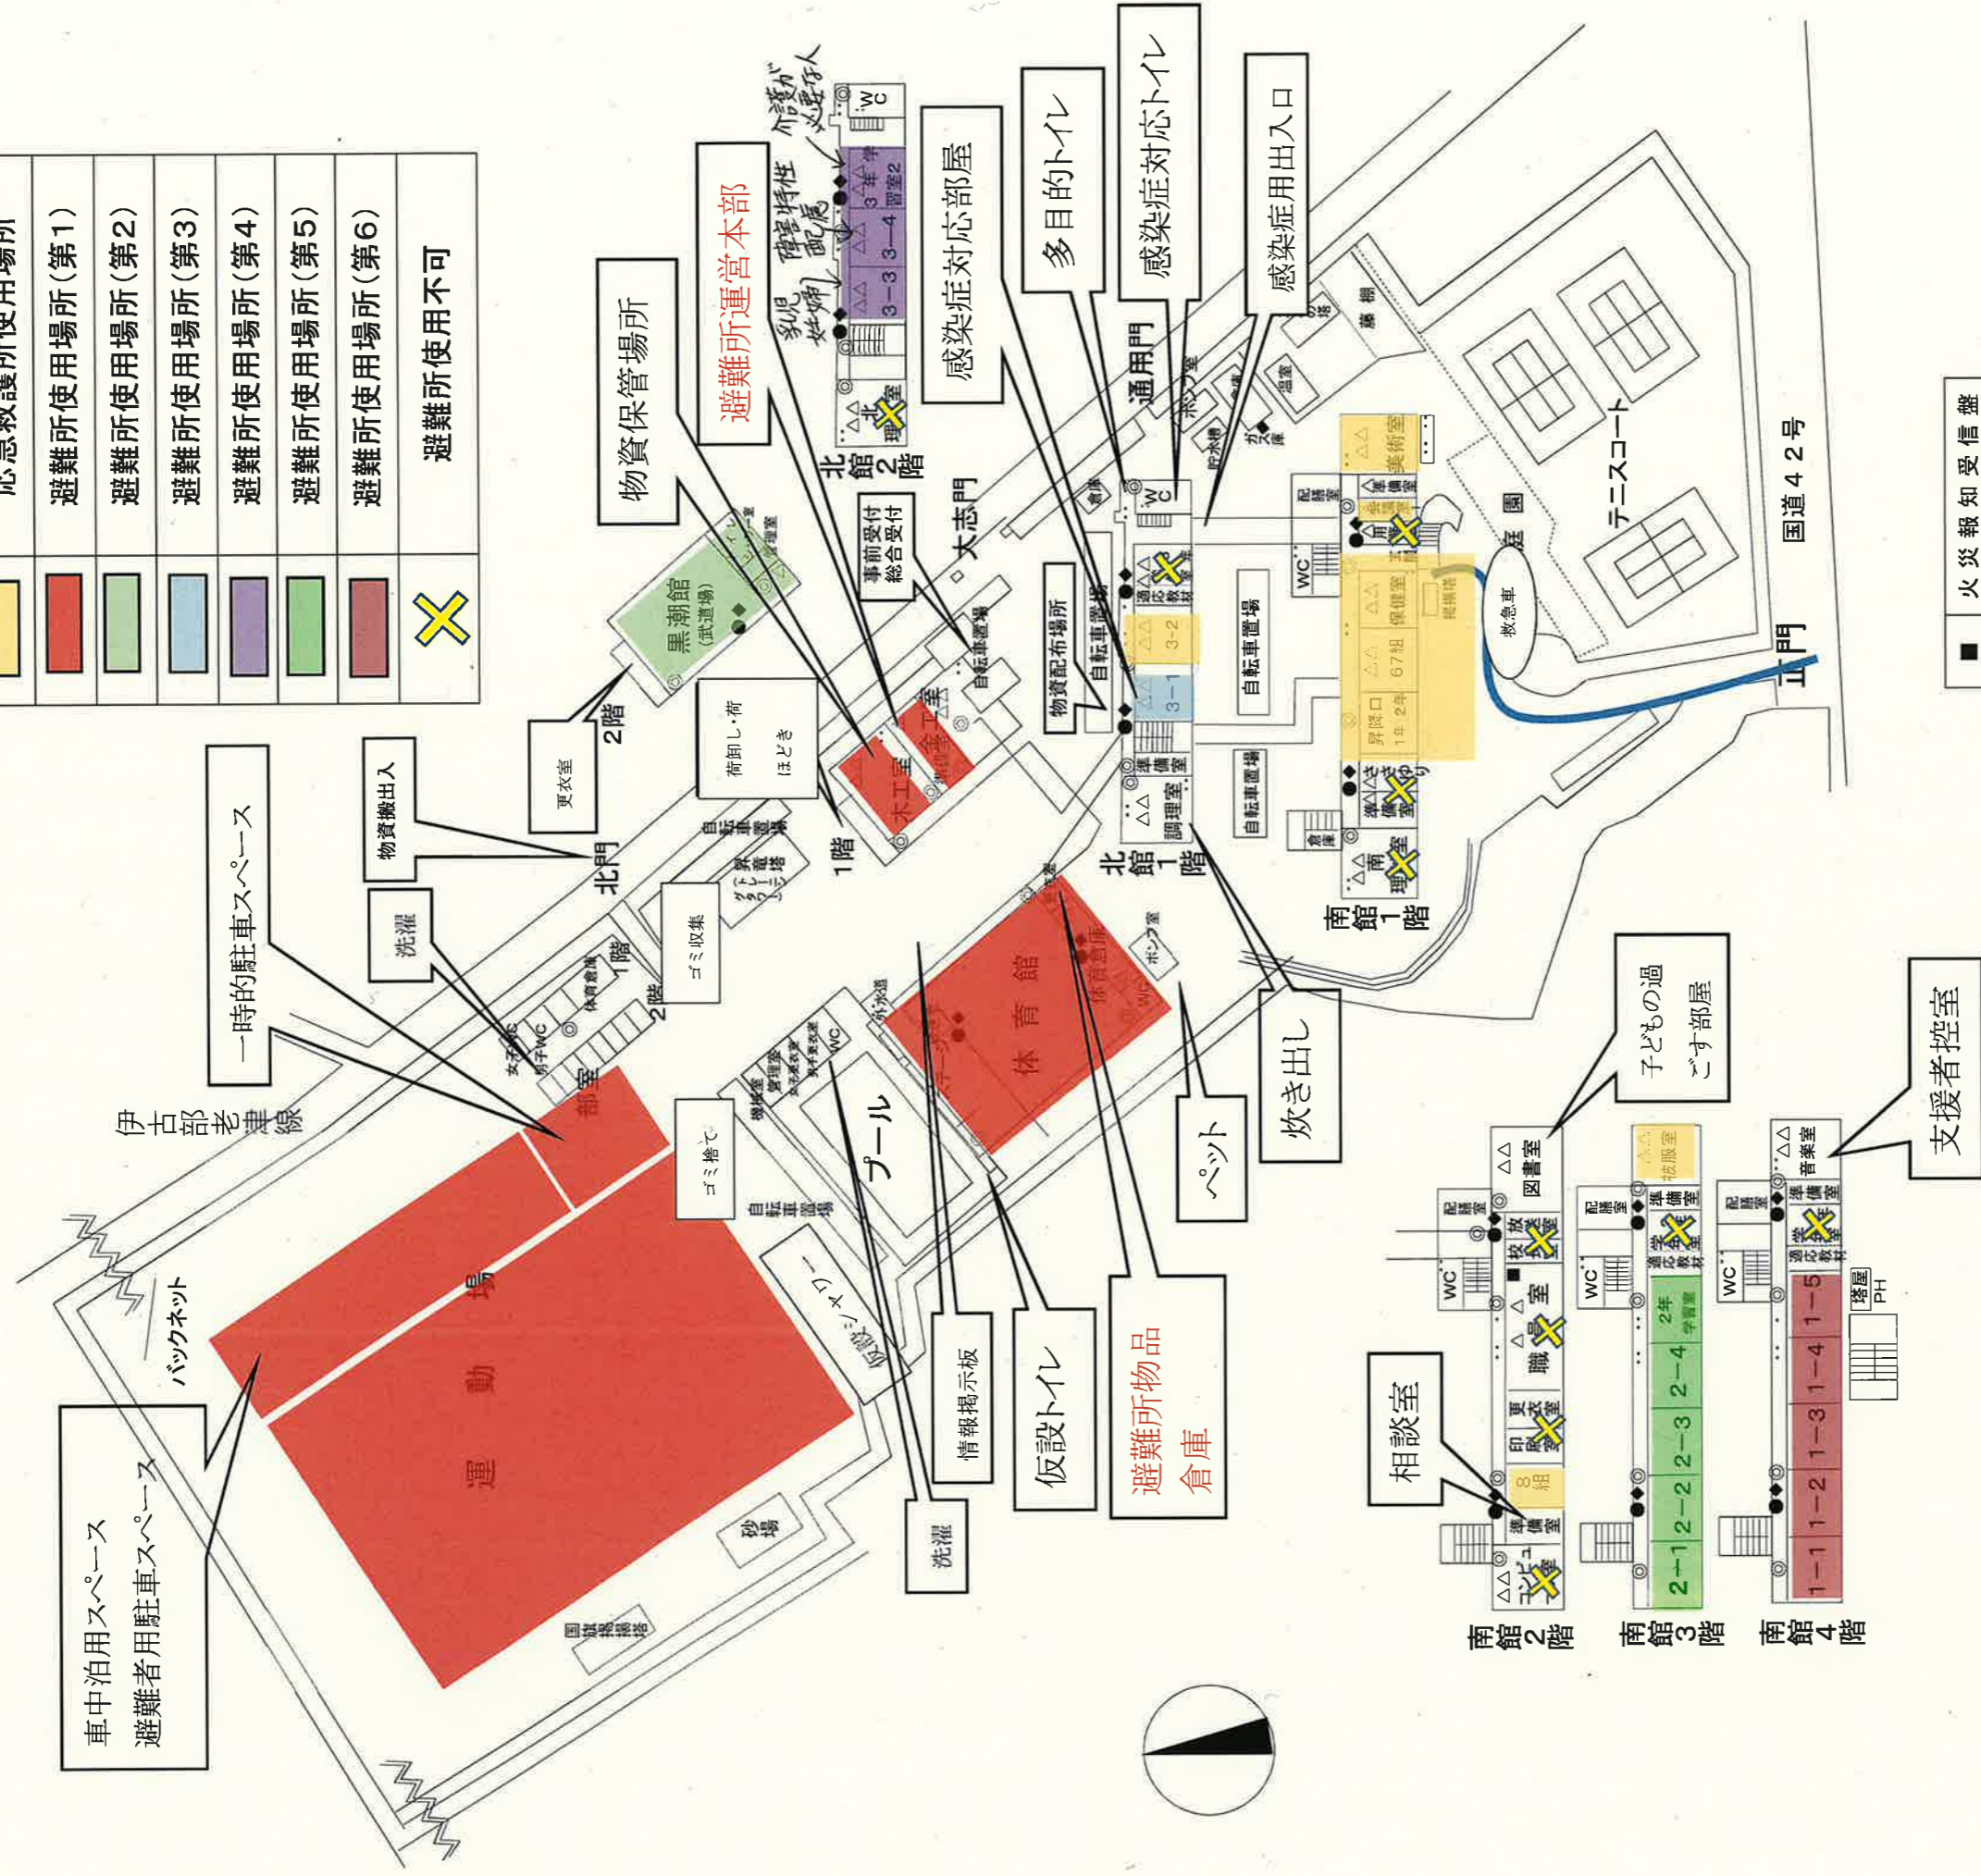

# 避難所使用施設計画

高豊中学校

	応急救護所使用場所
	避難所使用場所(第1)
	避難所使用場所(第2)
	避難所使用場所(第3)
	避難所使用場所(第4)
	避難所使用場所(第5)
	避難所使用場所(第6)
	避難所使用不可

■	火災報知受信盤
◆	消火栓
●	火災報知器
△	火災感知器
..	水道蛇口
◎	消火器位置