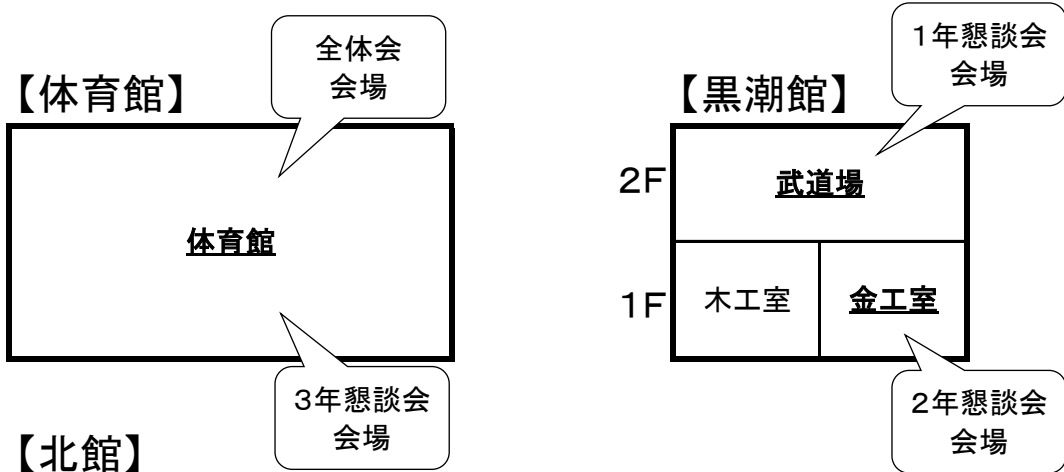

◇高豊中学校教室配置図

本日の日程

① 全体会	13:25~13:50	(体育館)
② 授業参観	14:00~14:45	
③ 学年懇談会	15:00~15:30	