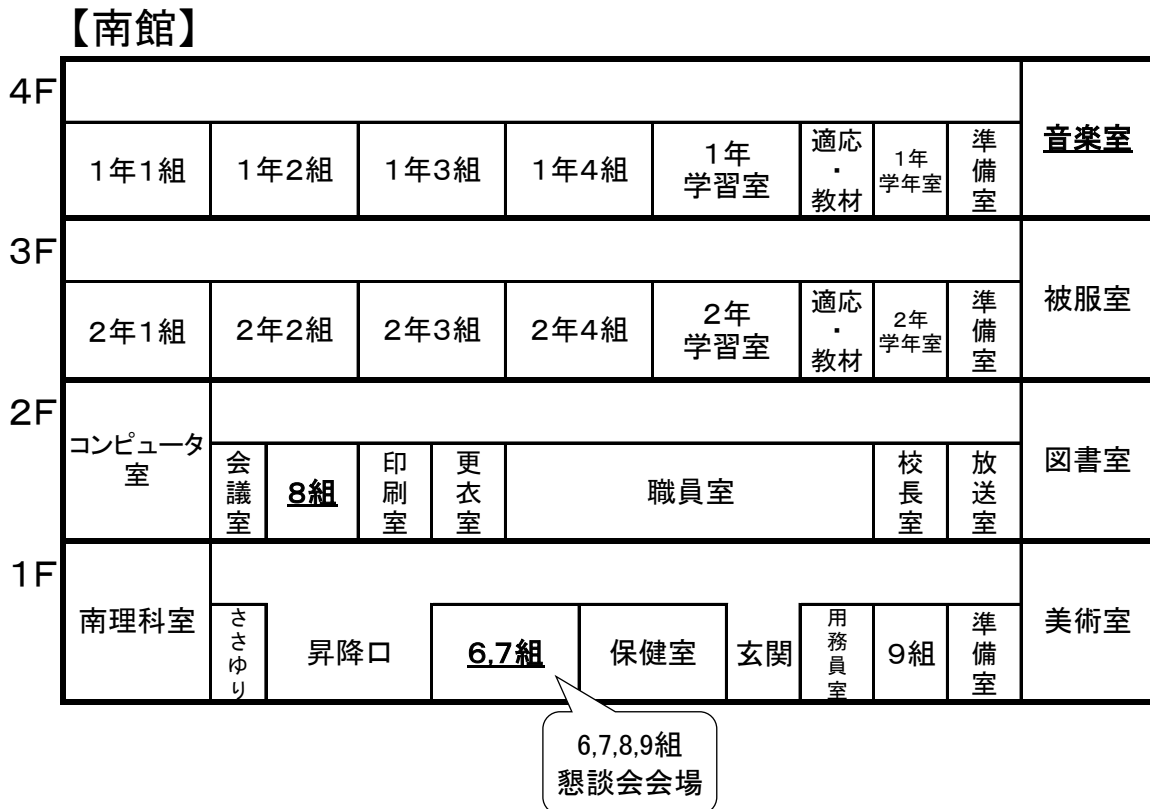

◇高豊中学校教室配置図

本日の日程

① 全体会	13:25~13:50	(体育館)
② 授業参観	14:00~14:45	
③ 学年懇談会	15:00~15:30	