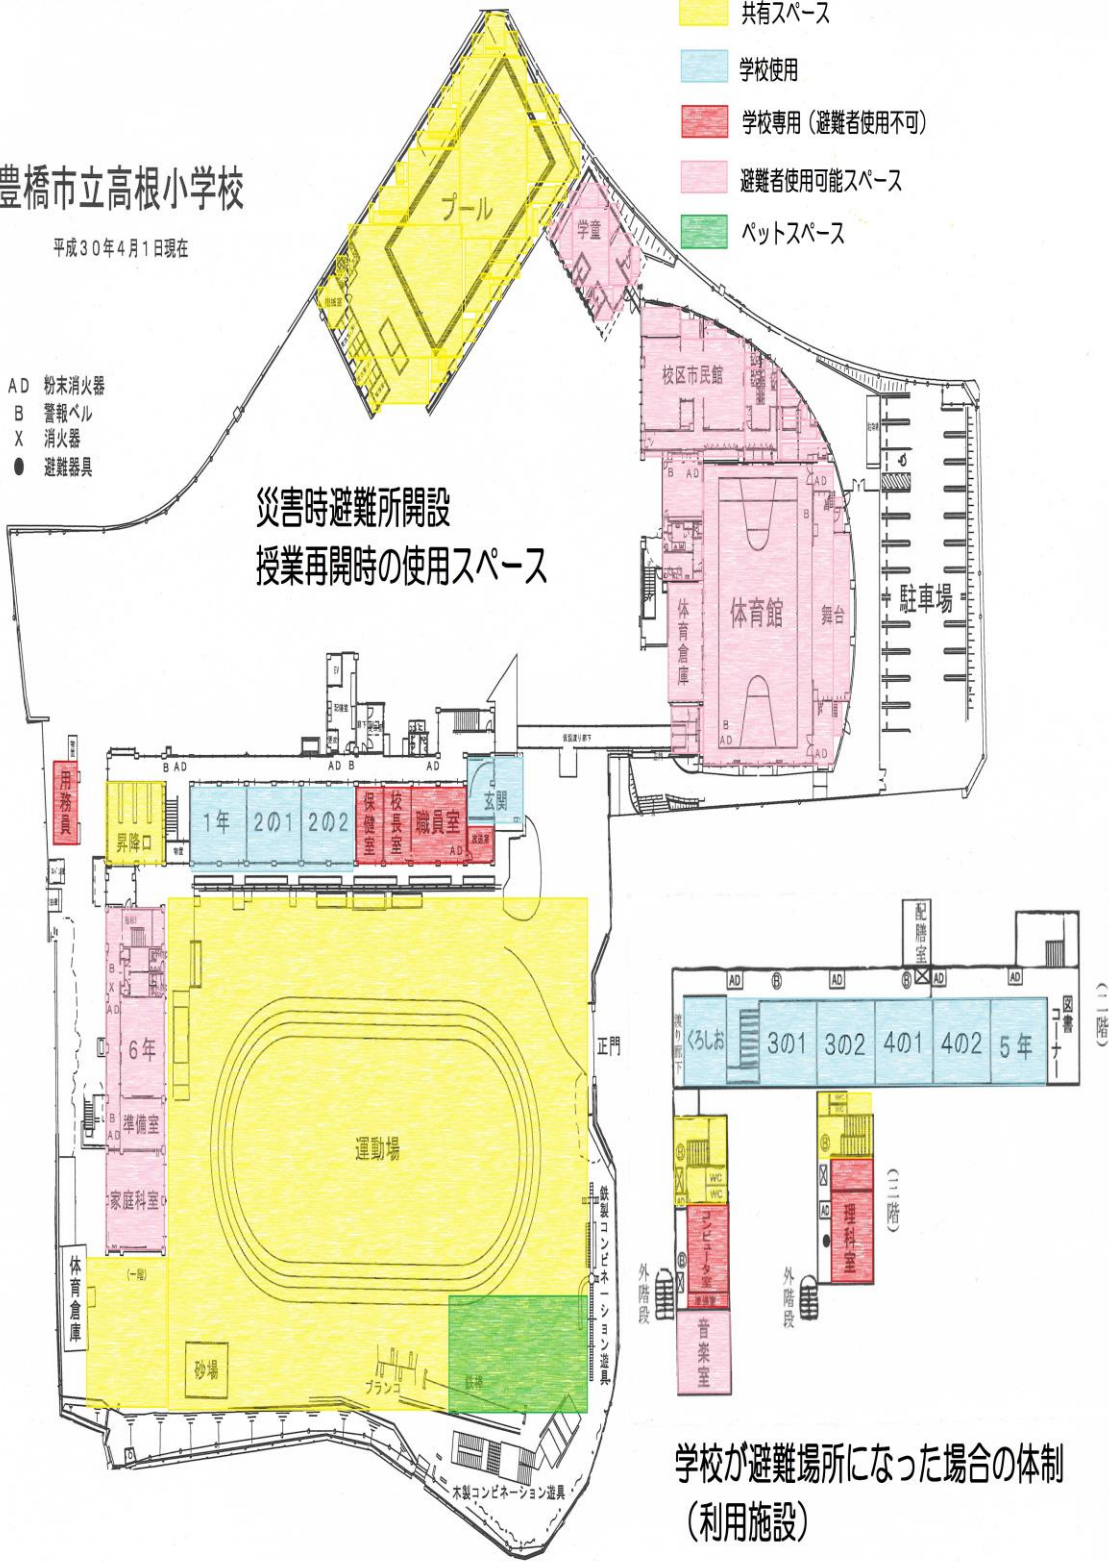

豊橋市立高根小学校

平成30年4月1日現在

- AD 粉末消火器
- B 警報ベル
- X 消火器
- 避難器具

災害時避難所開設 授業再開時の使用スペース

- 共有スペース
- 学校使用
- 学校専用（避難者使用不可）
- 避難者使用可能スペース
- ペットスペース

学校が避難場所になった場合の体制
(利用施設)