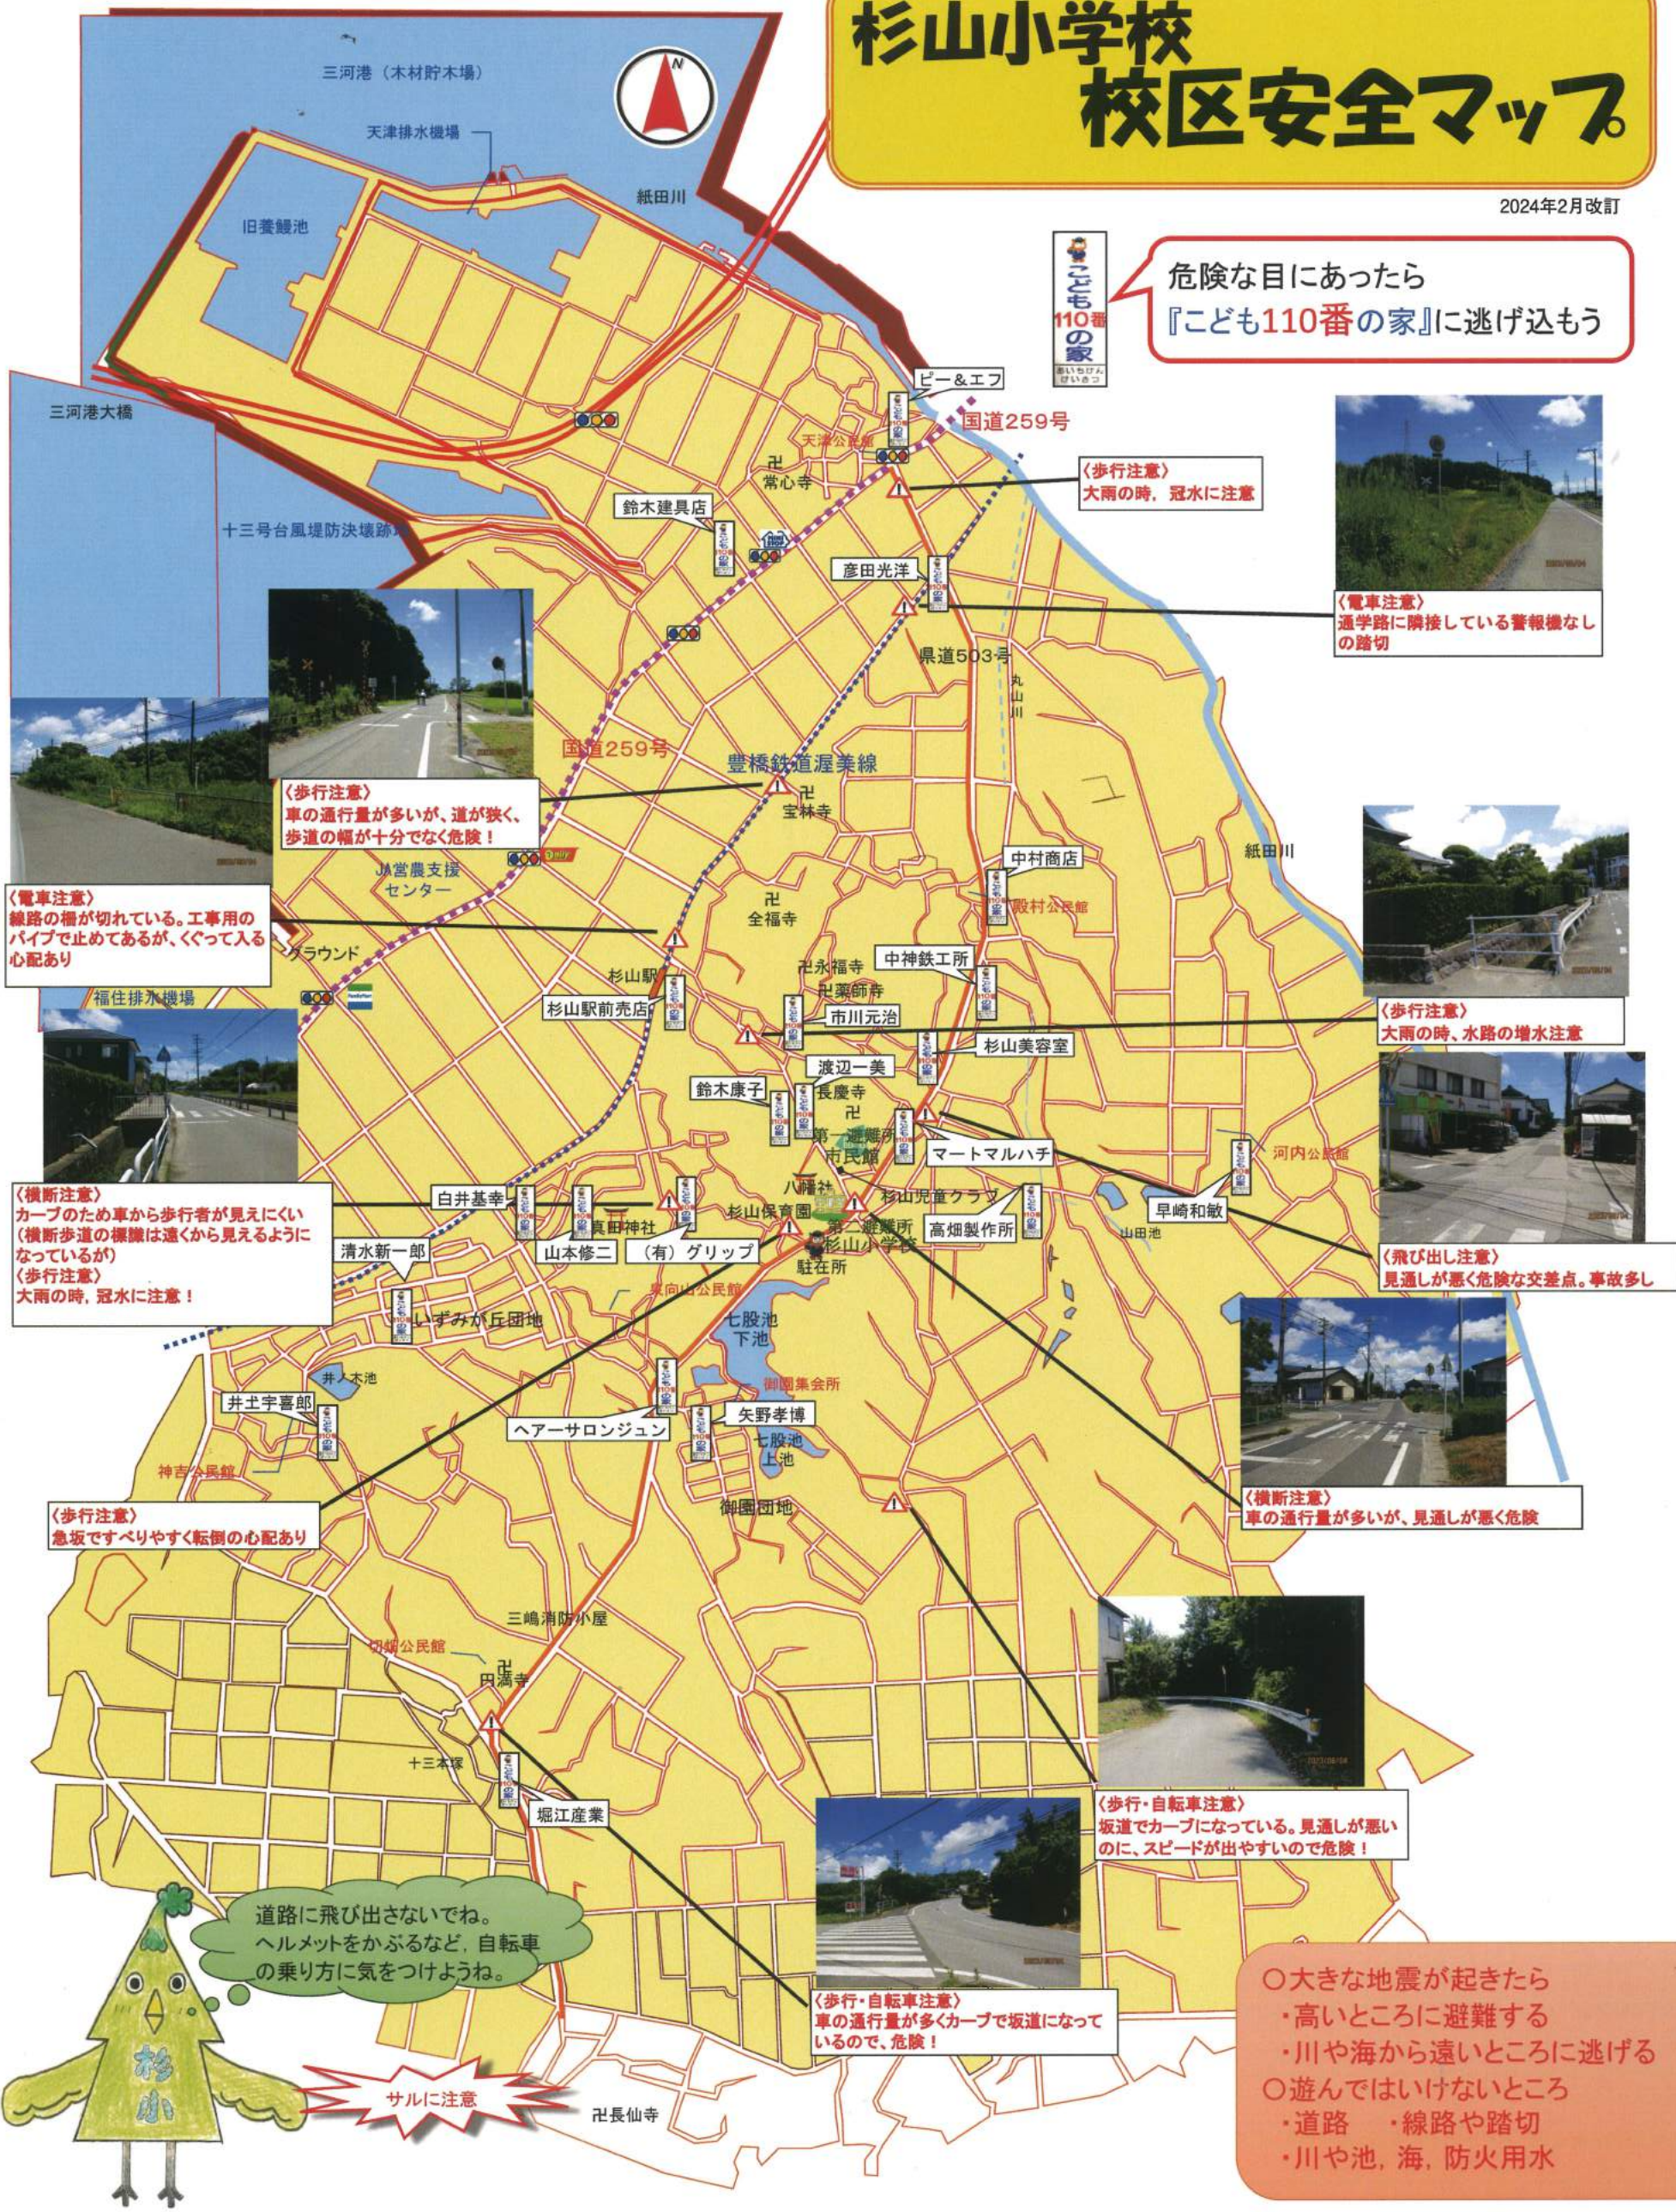

杉山小学校 校区安全マップ

2024年2月改訂

や あんぜん じょう ほう わが家の安全情報

せたいぬし 世帯主

〒441-3302

じゅうしょ 住所 豊橋市杉山町

でんわばんごう 電話番号

かぞく しゅうごうばしよ 家族の集合場所

れんらく とぎ はな あ (連絡がとれなかった時のために話し合っておきましょう)

きんきゅうじ れんらくさき 緊急時の連絡先 (お父さん、お母さん以外)

なまえ 名前

でんわばんごう 電話番号

なまえ 名前

でんわばんごう 電話番号