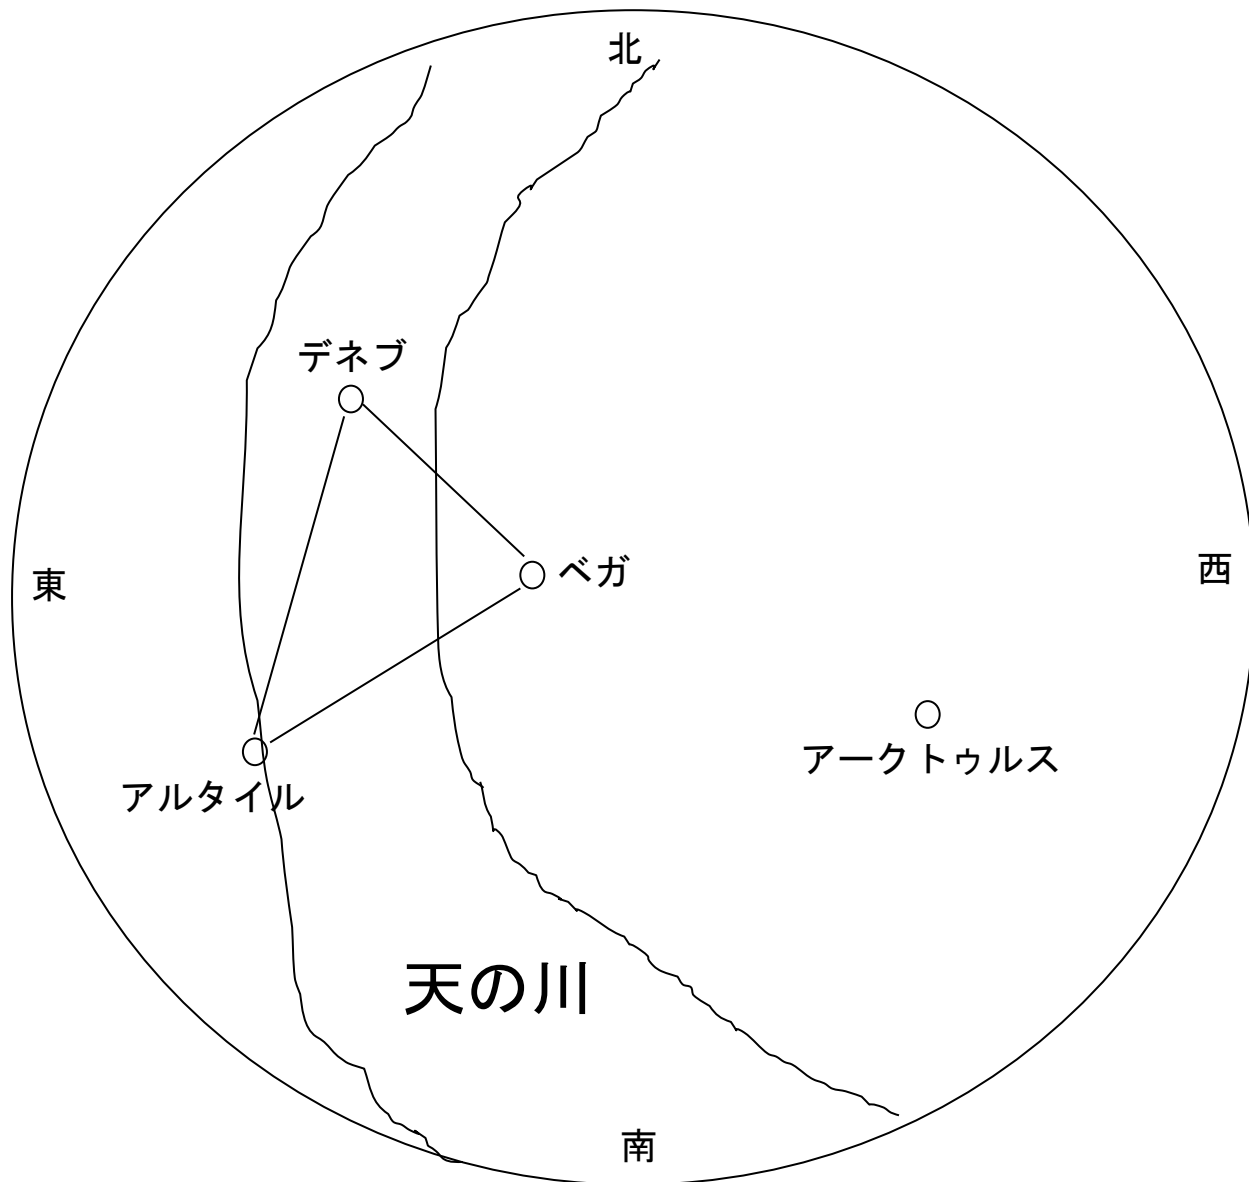

夏の三大角

7月26日（火）午後8時ごろ

8月10日（水）午後7時ごろ の夜空

夏の代表的な星（1等星）

「夏の三大角」

①白鳥座：デネブ

②こと座：ベガ

③わし座：アルタイル

うしかい座：アークトゥルス