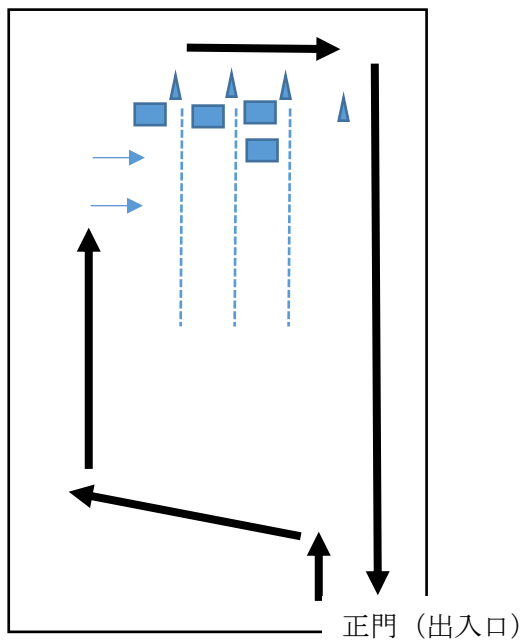

(4) 引き取りは小中学校，保育園どこから始めていただいても構いません。ご移動には、学校・園の連絡通路をご利用ください。駐車場もご都合のよい方をご利用ください。

(5) 保小中合同訓練のため、周辺道路は混雑が予想されます。円滑な引き取りと事故防止のため、引き取りの車の進行方向が制限されています（下図）。ご協力をお願いいたします。特にグリーンロードは、章南中から次々と車が出てきます。できるだけ、徒歩で来校いただけますよう、ご協力をお願いいたします。

【老津小学校運動場駐車場】