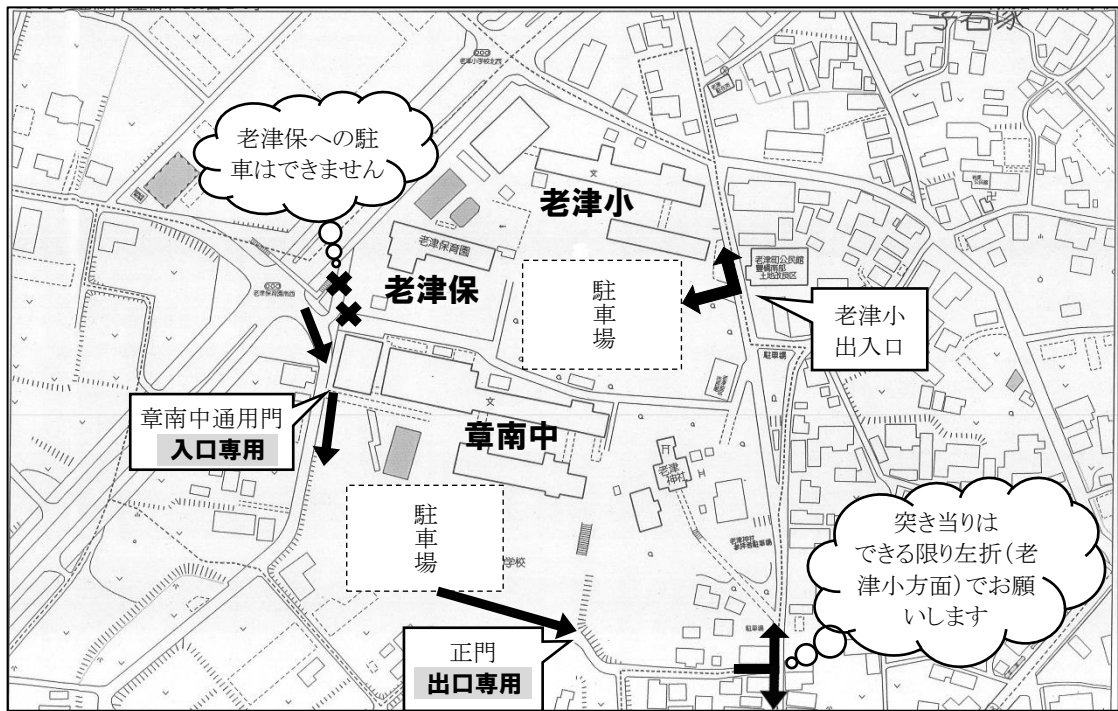

記

- 1 目的
・児童、保護者、職員に「南海トラフ地震臨時情報」発表時の対応や動きを周知する。
・校区内の小学校・保育園と同時開催することで、有事に近い避難態勢を体感するとともに、学校周辺の交通状況等避難に係る諸問題を把握し、今後の避難方法改善につなげる。
- 2 日時
~~令和3年6月24日(木)~~ 14:30～16:00 ※本年度は中止
※雨天実施
- 3 想定
14時30分に「南海トラフ地震に関連する情報(巨大地震警戒)」が発表された。学校はただちに授業を中止し、児童を保護者へ引き渡す。
- 4 引き渡し場所
章南中学校および老津小学校、老津保育園
(お子様が在籍するすべての学校・園)
- 5 当日の日程及び内容
14:30 「南海トラフ地震臨時情報」発表
14:35 保護者あてメール配信
児童は体育館に避難開始・学級ごとに整列し待機
人員点呼、引き渡し準備
引き渡し準備完了 引き渡し開始(情報発表30分後、今回は15:00を目安)
16:00 引き渡し終了

※保育園・小学校ともに、16:00までに引き取りが完了できますよう、ご協力をお願いいたします。

※大変重要な訓練であることをご理解いただき、全児童の引き取り実施をお願いいたします。

- 4 お願い
(1)「児童引き渡しカード」の方法で引き取りをしていただきます。家庭保管用のカードでご確認ください。
- (2) 訓練の目的をご理解いただき、メール配信を確認されてから、学校にお越しくください。
- (3) 駐車場は、晴雨にかかわらず老津小学校運動場または、章南中学校運動場になります。混乱や事故を防ぐため、各学校の駐車場案内、誘導係の指示に必ず従ってください。
また、絶対に、路上駐車はしないでください。

(4) 引き取りは小中学校，保育園どこから始めていただいても構いません。ご移動には、学校・園の連絡通路をご利用ください。駐車場もご都合のよい方をご利用ください。

(5) 保小中合同訓練のため、周辺道路は混雑が予想されます。円滑な引き取りと事故防止のため、引き取りの車の進行方向が制限されています（下図）。ご協力をお願いいたします。特にグリーンロードは、章南中から次々と車が出てきます。できるだけ、徒歩で来校いただけますよう、ご協力をお願いいたします。

【章南中・老津小・老津保の連絡通路(矢印)】

【老津小学校運動場駐車場】