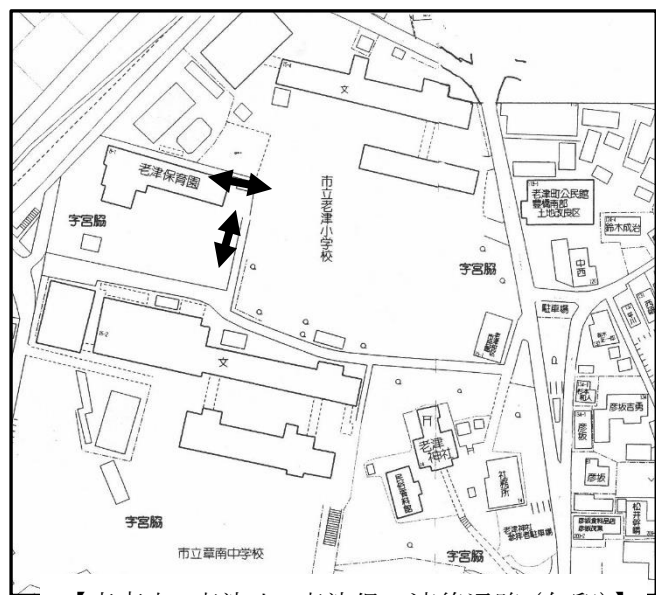

記

- 1 目的
・児童、保護者、職員に「南海トラフ地震臨時情報」発表時の対応や動きを周知する。
・校区内の小学校・保育園と同時開催することで、有事に近い避難態勢を体感するとともに、学校周辺の交通状況等避難に係る諸問題を把握し、今後の避難方法改善につなげる。
- 2 日時
~~令和3年6月24日(木)~~ 14:30～16:00 ※本年度は中止
※雨天実施
- 3 想定
14時30分に「南海トラフ地震に関連する情報(巨大地震警戒)」が発表された。学校はただちに授業を中止し、児童を保護者へ引き渡す。
- 4 引き渡し場所
章南中学校および老津小学校、老津保育園
(お子様が在籍するすべての学校・園)
- 5 当日の日程及び内容
14:30 「南海トラフ地震臨時情報」発表
14:35 保護者あてメール配信
児童は体育館に避難開始・学級ごとに整列し待機
人員点呼、引き渡し準備
引き渡し準備完了 引き渡し開始(情報発表30分後、今回は15:00を目安)
16:00 引き渡し終了

※保育園・小学校ともに、16:00までに引き取りが完了できますよう、ご協力をお願いいたします。

※大変重要な訓練であることをご理解いただき、全児童の引き取り実施をお願いいたします。

- 4 お願い
(1)「児童引き渡しカード」の方法で引き取りをしていただきます。家庭保管用のカードでご確認ください。
- (2) 訓練の目的をご理解いただき、メール配信を確認されてから、学校にお越しくください。
- (3) 駐車場は、晴雨にかかわらず老津小学校運動場または、章南中学校運動場になります。混乱や事故を防ぐため、各学校の駐車場案内、誘導係の指示に必ず従ってください。
また、絶対に、路上駐車はしないでください。

(4) 引き取りは小中学校，保育園どこから始めていただいても構いません。ご移動には、学校・園の連絡通路をご利用ください。駐車場もご都合のよい方をご利用ください。

(5) 保小中合同訓練のため、周辺道路は混雑が予想されます。円滑な引き取りと事故防止のため、引き取りの車の進行方向が制限されています（下図）。ご協力をお願いいたします。特にグリーンロードは、章南中から次々と車が出てきます。できるだけ、徒歩で来校いただけますよう、ご協力をお願いいたします。

【章南中・老津小・老津保の連絡通路(矢印)】

【老津小学校運動場駐車場】