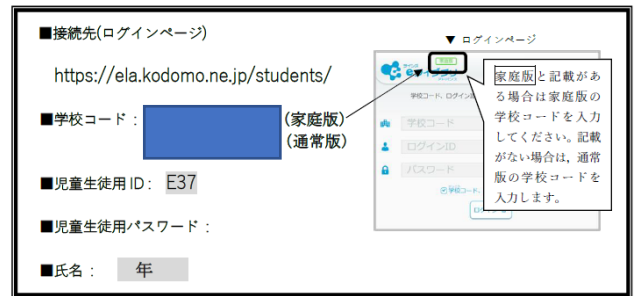

Teams のログイン方法について

長期間、Teams を未使用ですと、以下のログイン画面が表示される場合があります。その場合は、手順に沿ってログインをお願いします。

1 アプリを開く

① 発表

② Teams

ID、パスワードが不明な方は、
ピンクの紙面をご覧ください。

2 アカウントにログインする

* 「サインイン」が表示された場合↓

e37●●●●●●@cd.toyohashi.ed.jp を入力
↑ E ライブラリの ID (先頭は小文字の e)

Microsoft
サインイン

メール、電話、Skype

アカウントにアクセスできない場合

戻る

次へ

次へ をタップ

* 「パスワードの入力」が表示された場合↓