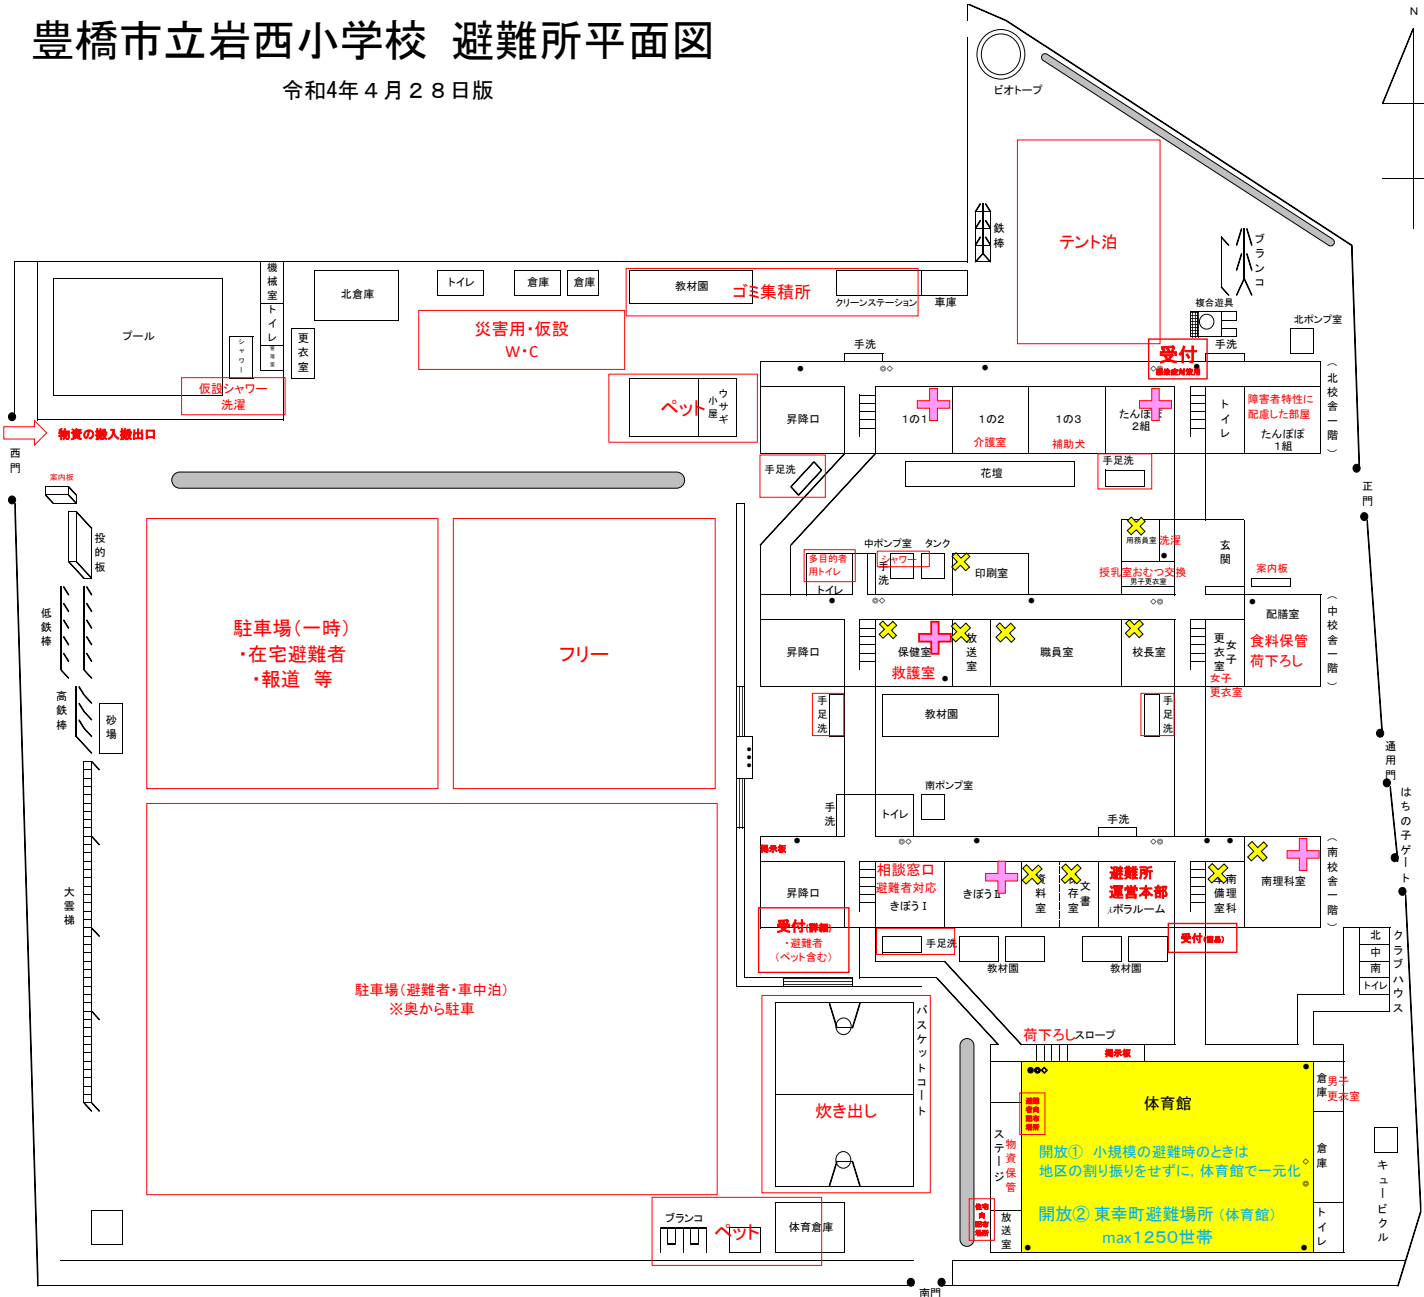

# 豊橋市立岩西小学校 避難所平面図

令和4年4月28日版

- ◎ 火災報知機
- 消火器
- ◇ 消火栓
- ▲ 避難はしご
- ✕ 使用禁止箇所
- ⊕ トリアージとして使用