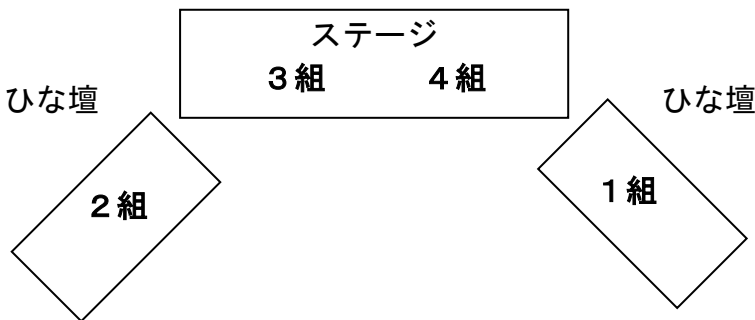

磯辺小学校
1年学年だより
R5. 11. 16
No. 13

学習発表会・音読劇「サラダでげんき」各クラスの立ち位置

○前半

○後半

学習発表会 11月18日(土)

いよいよ、今週の土曜日に本番を迎えます。大人数に見られながらの学習発表会は初めての経験の子も多く、当日は緊張するかもしれませんが、練習の成果を発揮できるよう、担任もサポートしていきたいと思えます。ぜひ、参観をお願いします。

- いつも通り、通学班で登校します。
- 1年生の発表は、9:20からの予定です。
- 子どもたちの服装の指定は特にありません。普段の服装で来てください。
- 出番以外は、子どもたちは教室で授業を行っています。(保護者の参観はできません)