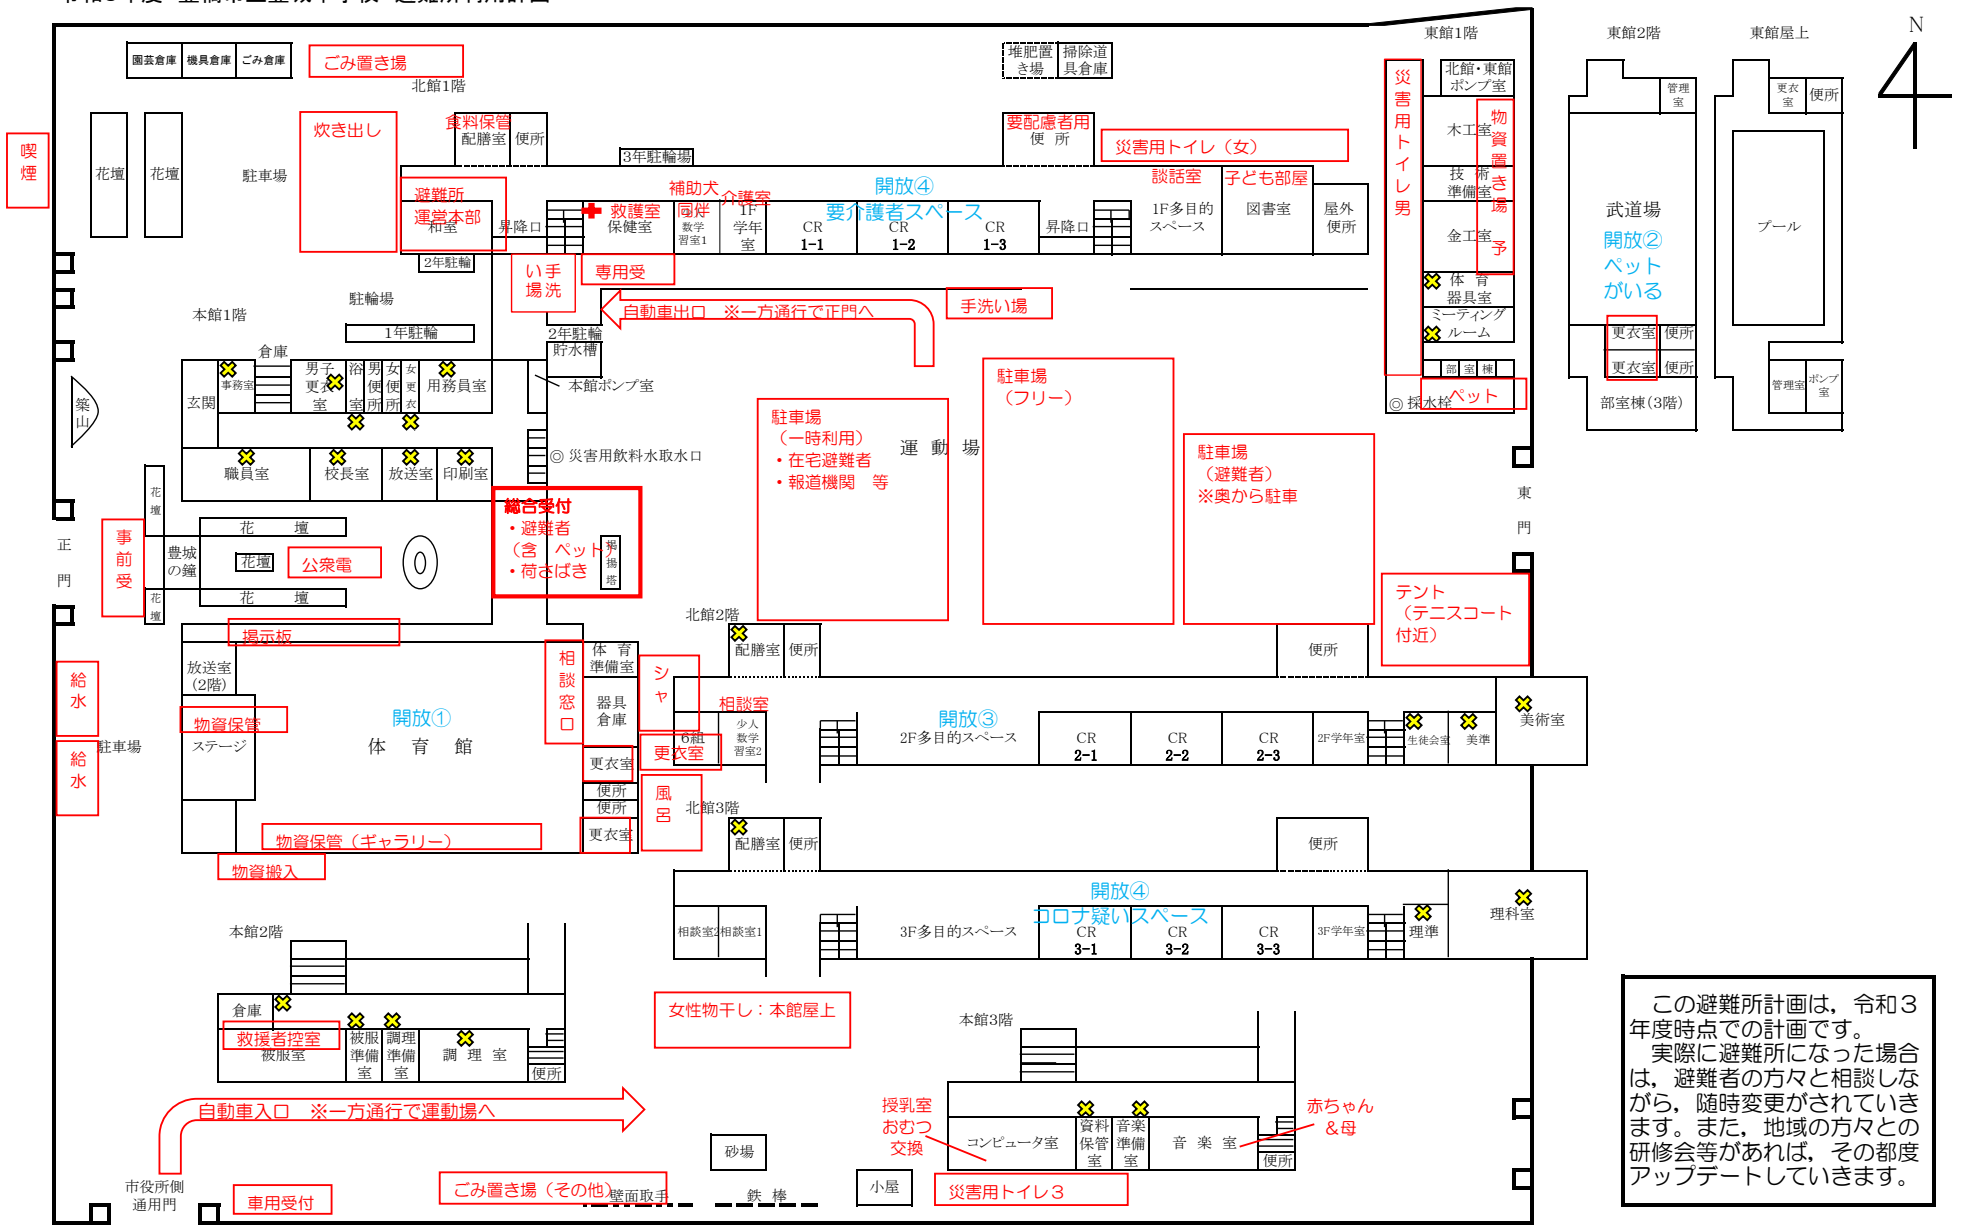

令和3年度 豊橋市立豊城中学校 避難所利用計画

この避難所計画は、令和3年度時点での計画です。実際に避難所になった場合は、避難者の方々と相談しながら、随時変更がされていきます。また、地域の方々との研修会等があれば、その都度アップデートしていきます。