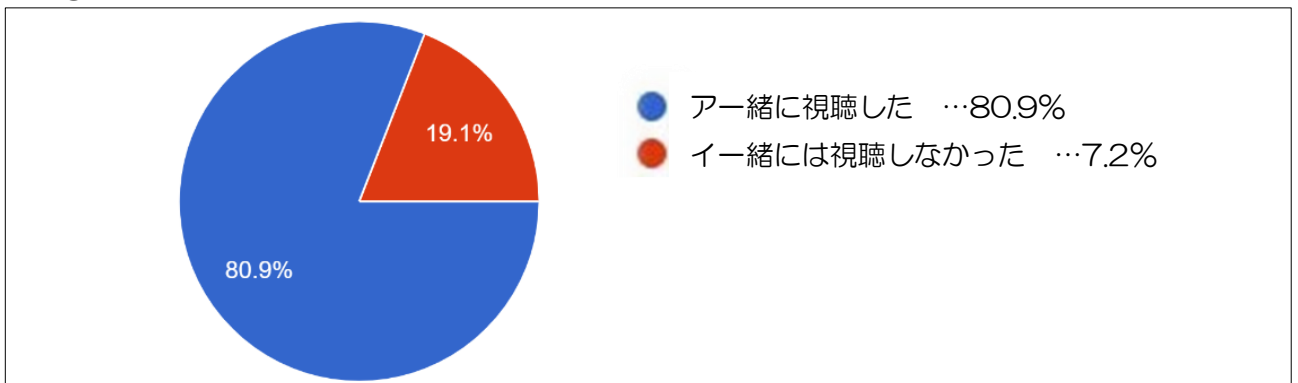

③ ②でイと答えた方のみ、どのような不具合があったかお答えください。

3. 11月20日(土)～28日(日)のYouTubeでの記録映像配信を視聴されましたか。

4. 3.でアと答えた方のみ、お答えください。

① お子さんと一緒に視聴しましたか。

② 視聴の仕方についてお答えください。