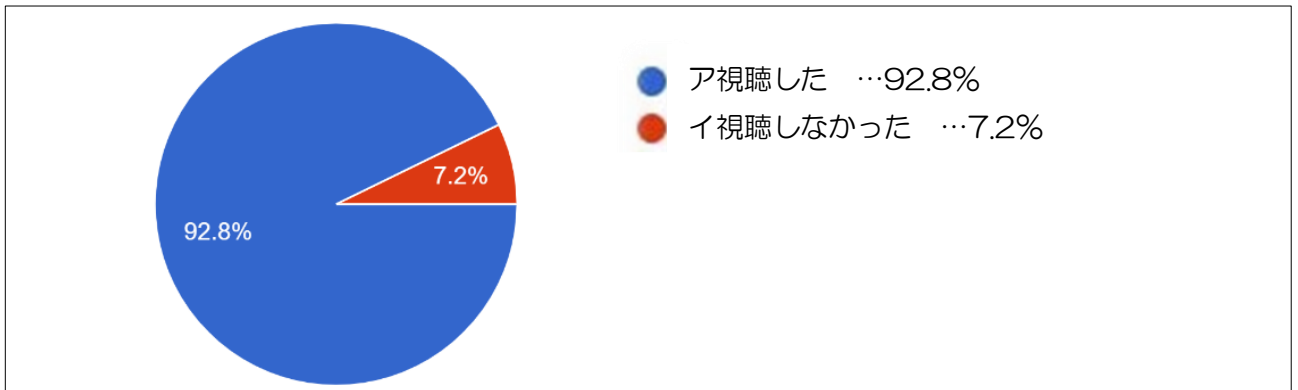

## オンライン学習発表会のアンケート結果①

「オンライン学習発表会」の配信映像についてのアンケートにご回答いただき、誠にありがとうございました。今回は設問1～4の選択肢でお答えいただいた結果をお知らせします。

1. 11月20日（土）のTeamsでの学年配信を視聴されましたか。

2. 1.でアと答えた方のみお答えください。

① 2回実施したTeamsの接続練習についてお答えください。

② 11月20日当日の接続の様子をお答えください。

③ ②でイと答えた方のみ、どのような不具合があったかお答えください。

3. 11月20日(土)～28日(日)のYouTubeでの記録映像配信を視聴されましたか。

4. 3.でアと答えた方のみ、お答えください。

① お子さんと一緒に視聴しましたか。

② 視聴の仕方についてお答えください。