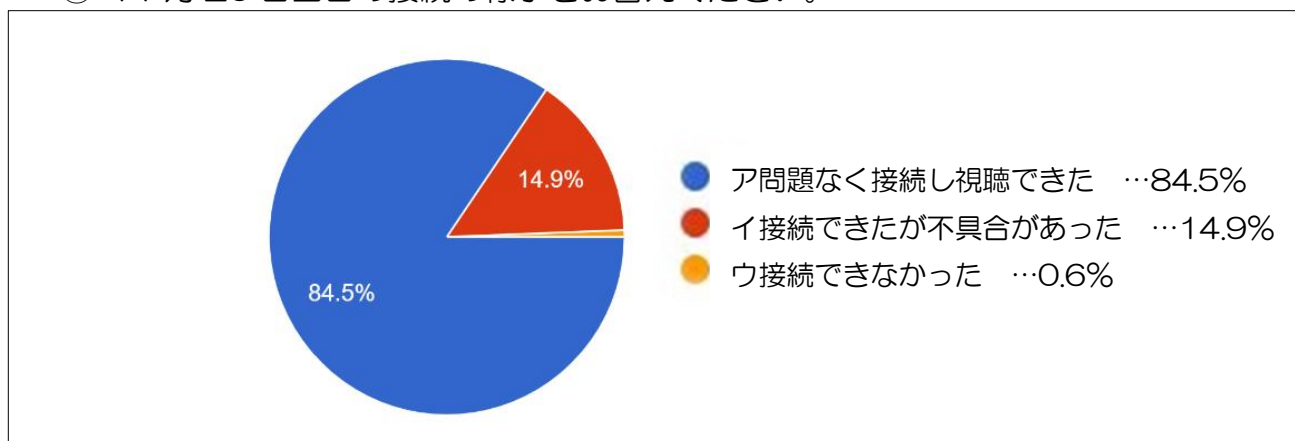

## オンライン学習発表会のアンケート結果①

「オンライン学習発表会」の配信映像についてのアンケートにご回答いただき、誠にありがとうございました。今回は設問1～4の選択肢でお答えいただいた結果をお知らせします。

1. 11月20日（土）のTeamsでの学年配信を視聴されましたか。

2. 1.でアと答えた方のみお答えください。

① 2回実施したTeamsの接続練習についてお答えください。

② 11月20日当日の接続の様子をお答えください。

③ ②でイと答えた方のみ、どのような不具合があったかお答えください。

3. 11月20日(土)～28日(日)のYouTubeでの記録映像配信を視聴されましたか。

4. 3.でアと答えた方のみ、お答えください。

① お子さんと一緒に視聴しましたか。

② 視聴の仕方についてお答えください。