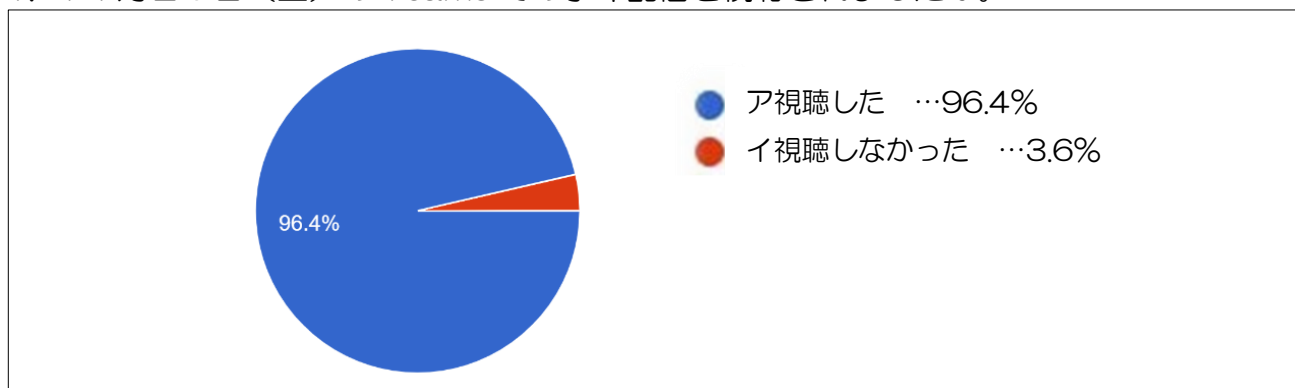

## オンライン学習発表会のアンケート結果①

「オンライン学習発表会」の配信映像についてのアンケートにご回答いただき、誠にありがとうございました。今回は設問1～4の選択肢でお答えいただいた結果をお知らせします。

1. 11月20日（土）のTeamsでの学年配信を視聴されましたか。

2. 1.でアと答えた方のみお答えください。

① 2回実施したTeamsの接続練習についてお答えください。

② 11月20日当日の接続の様子をお答えください。