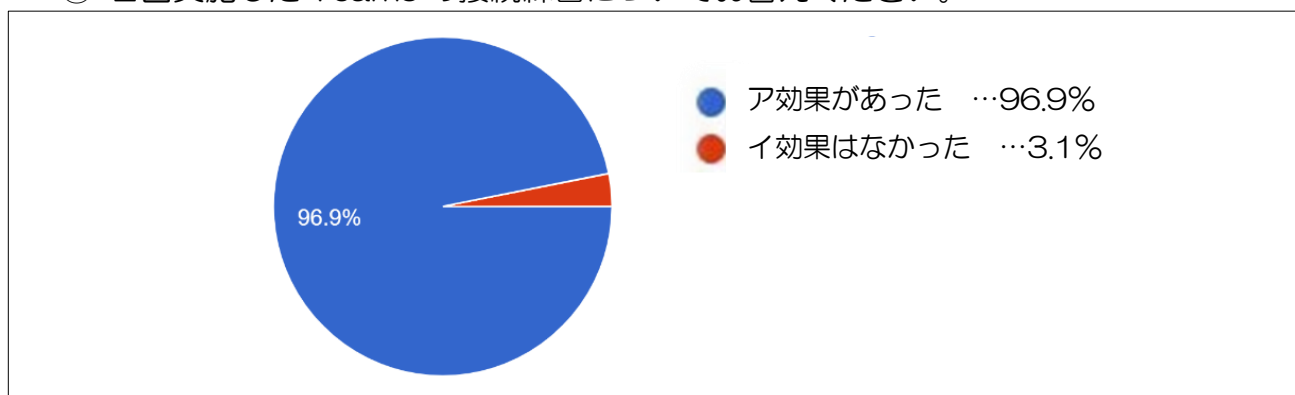

## オンライン学習発表会のアンケート結果①

「オンライン学習発表会」の配信映像についてのアンケートにご回答いただき、誠にありがとうございました。今回は設問1～4の選択肢でお答えいただいた結果をお知らせします。

1. 11月20日（土）のTeamsでの学年配信を視聴されましたか。

2. 1.でアと答えた方のみお答えください。

① 2回実施したTeamsの接続練習についてお答えください。

② 11月20日当日の接続の様子をお答えください。