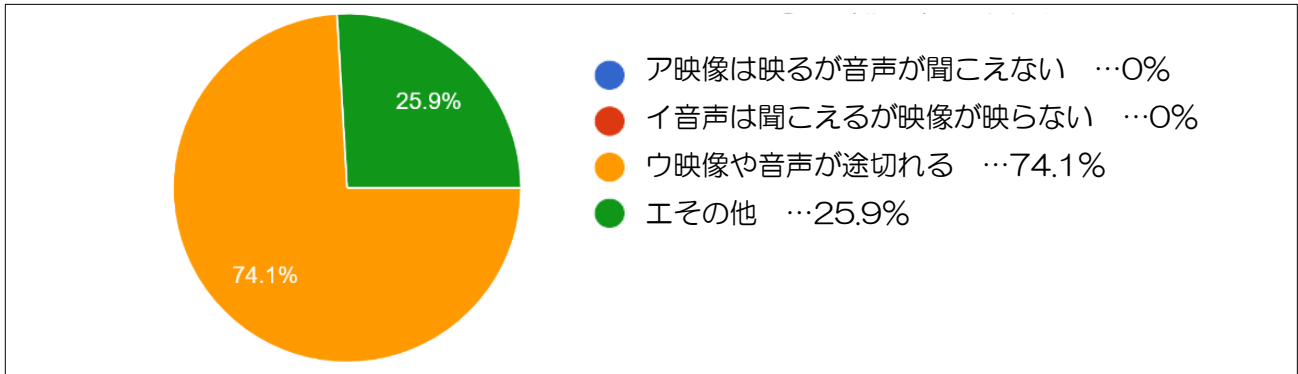

## オンライン学習発表会のアンケート結果①

「オンライン学習発表会」の配信映像についてのアンケートにご回答いただき、誠にありがとうございました。今回は設問1～4の選択肢でお答えいただいた結果をお知らせします。

1. 11月20日（土）のTeamsでの学年配信を視聴されましたか。

2. 1.でアと答えた方のみお答えください。

① 2回実施したTeamsの接続練習についてお答えください。

② 11月20日当日の接続の様子をお答えください。

③ ②でイと答えた方のみ、どのような不具合があったかお答えください。

3. 11月20日(土)～28日(日)のYouTubeでの記録映像配信を視聴されましたか。

4. 3.でアと答えた方のみ、お答えください。

① お子さんと一緒に視聴しましたか。

② 視聴の仕方についてお答えください。