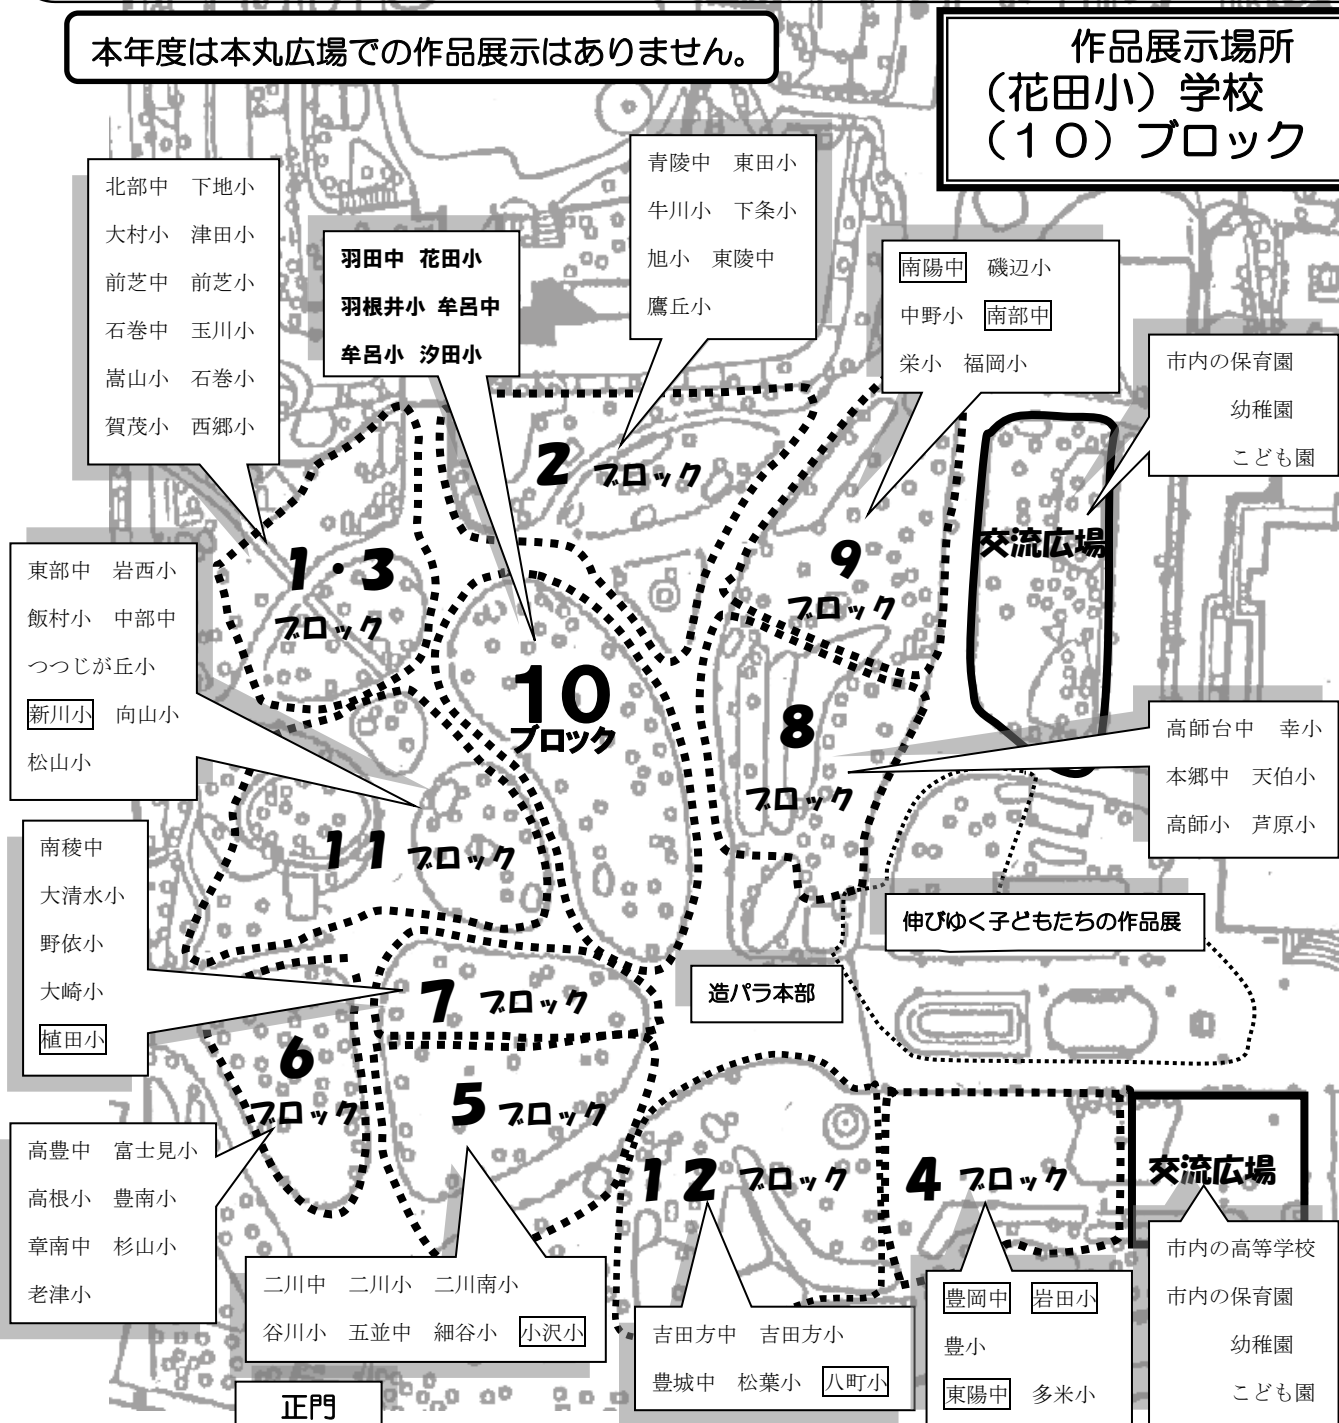

# 第67回 子ども造形パラダイス 会場案内図

テーマ『ひろがれ！みんなの世界』 令和6年10月19日(土)・20日(日)

本年度は本丸広場での作品展示はありません。

作品展示場所  
(花田小) 学校  
(10) ブロック

## ●子ども造形パラダイス

(市内小学校2・4・6年生、中学校1・3年生の野外作品展)

場所：豊橋公園

## ●交流広場

(市内の保育園・幼稚園・こども園、市内の高等学校による作品展示)

場所：豊橋公園

## ●親子三代で楽しもう「つくる・あそぶ」コーナー

時間：10:00～16:00 ※20日(日)は15時まで

場所：市役所東館1階

内容：「みて！造パラ帽子」「木切れでつくろう」

協賛 豊橋鉄道株式会社

豊橋鉄道100周年記念事業参加校は、  
[学校名] (囲み) で示してあります。