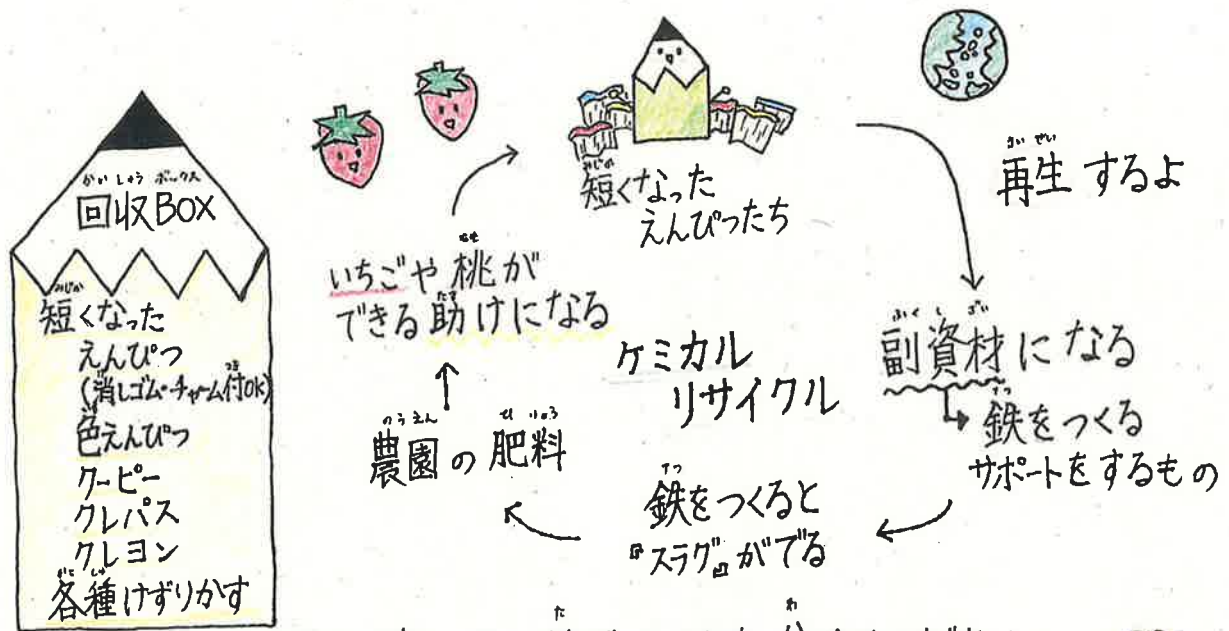

児童会だより

豊橋市立花田小学校
第15号
令和6年7月18日

えんぴつリサイクル大作戦

～短くなったえんぴつ集めます!～

9月以降に小学校で回収しますので夏休み中に捨てないで家庭で保管をお願いします。

※けずりかすとその他でふくろを分けてください。

短いえんぴつはどうなるの?

農園の肥料、製鋼所の副資材、サステナブル食器などに生まれ変わります。