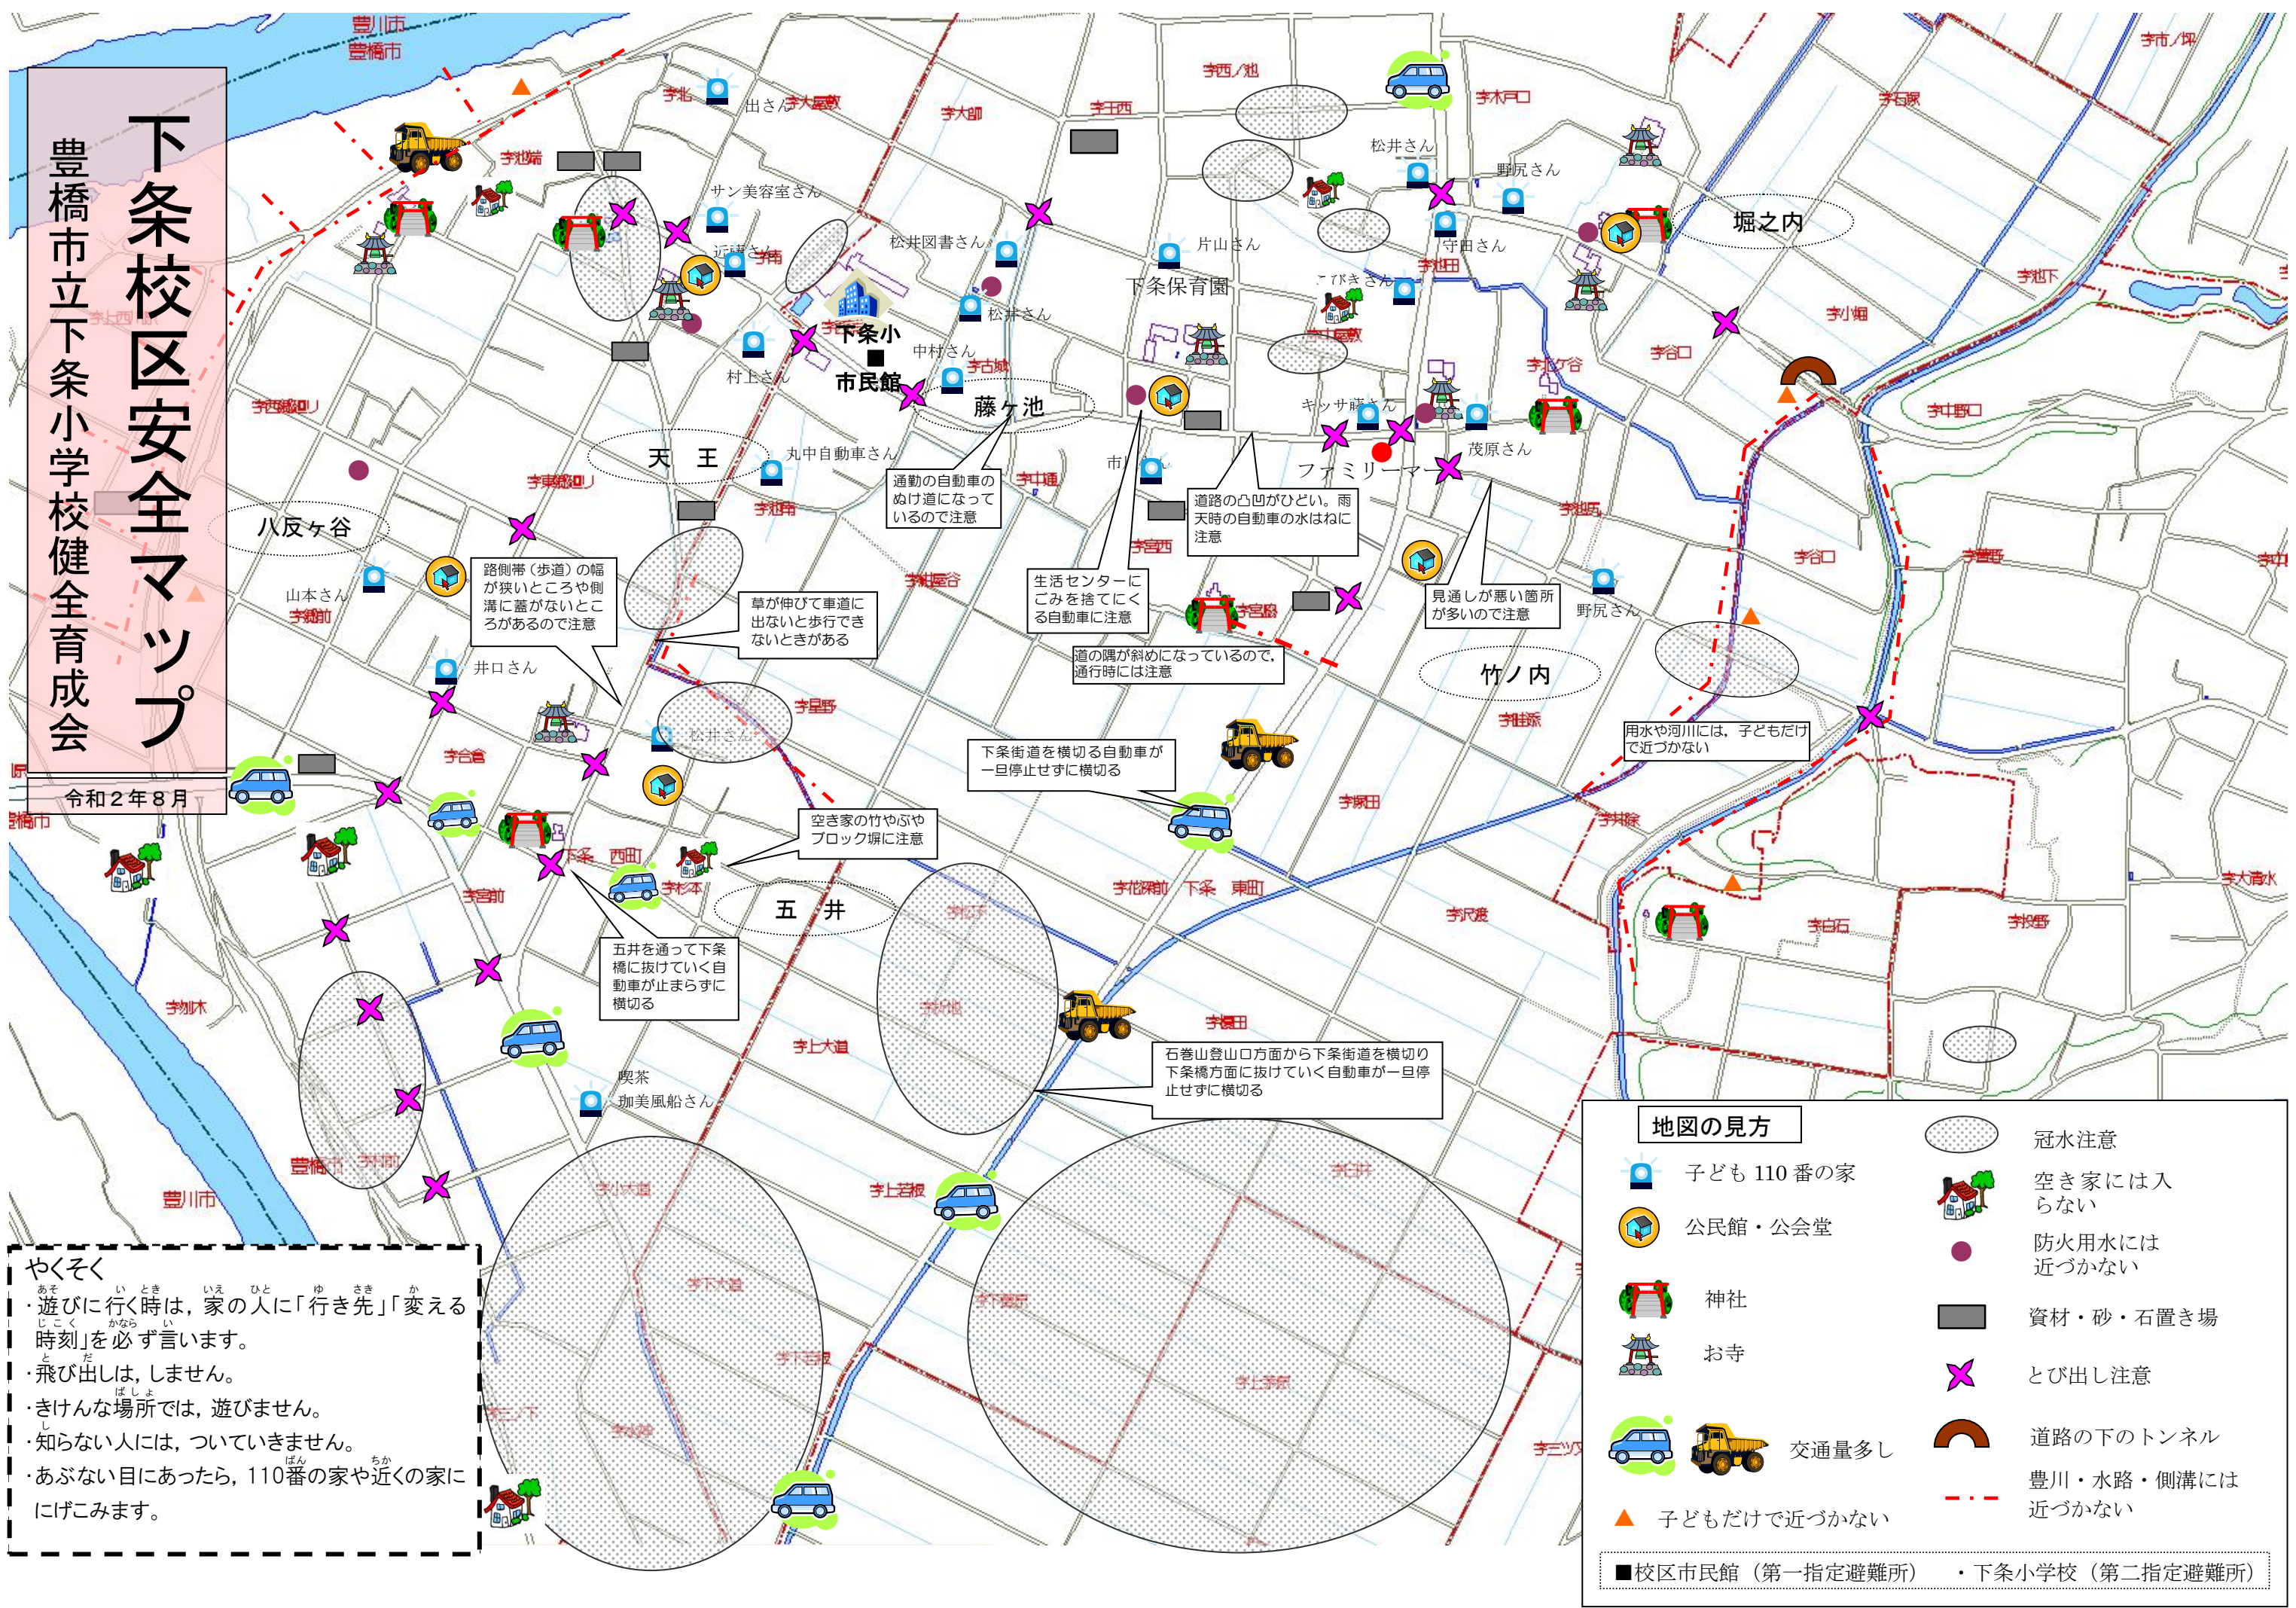

# 豊橋市立下条小学校健全育成会 下条校区安全マップ

令和2年8月

**やくそく**  
 あそ ぶ じ ー ぎ ー じ ー ぎ ー じ ー ぎ ー  
 ・遊びに行く時は、家の人に「行き先」「変える時刻」を必ず言います。  
 ・飛び出しは、しません。  
 ・きけんな場所では、遊びません。  
 ・知らない人には、ついていきません。  
 ・あぶない目にあつたら、110番の家や近くの家にげこみます。

**地図の見方**

	子ども 110 番の家		冠水注意
	公民館・公会堂		空き家には入らない
	神社		防火用水には近づかない
	お寺		資材・砂・石置き場
	とび出し注意		道路の下のトンネル
	交通量多し		豊川・水路・側溝には近づかない
	子どもだけで近づかない		

校区市民館 (第一指定避難所)   
 下条小学校 (第二指定避難所)