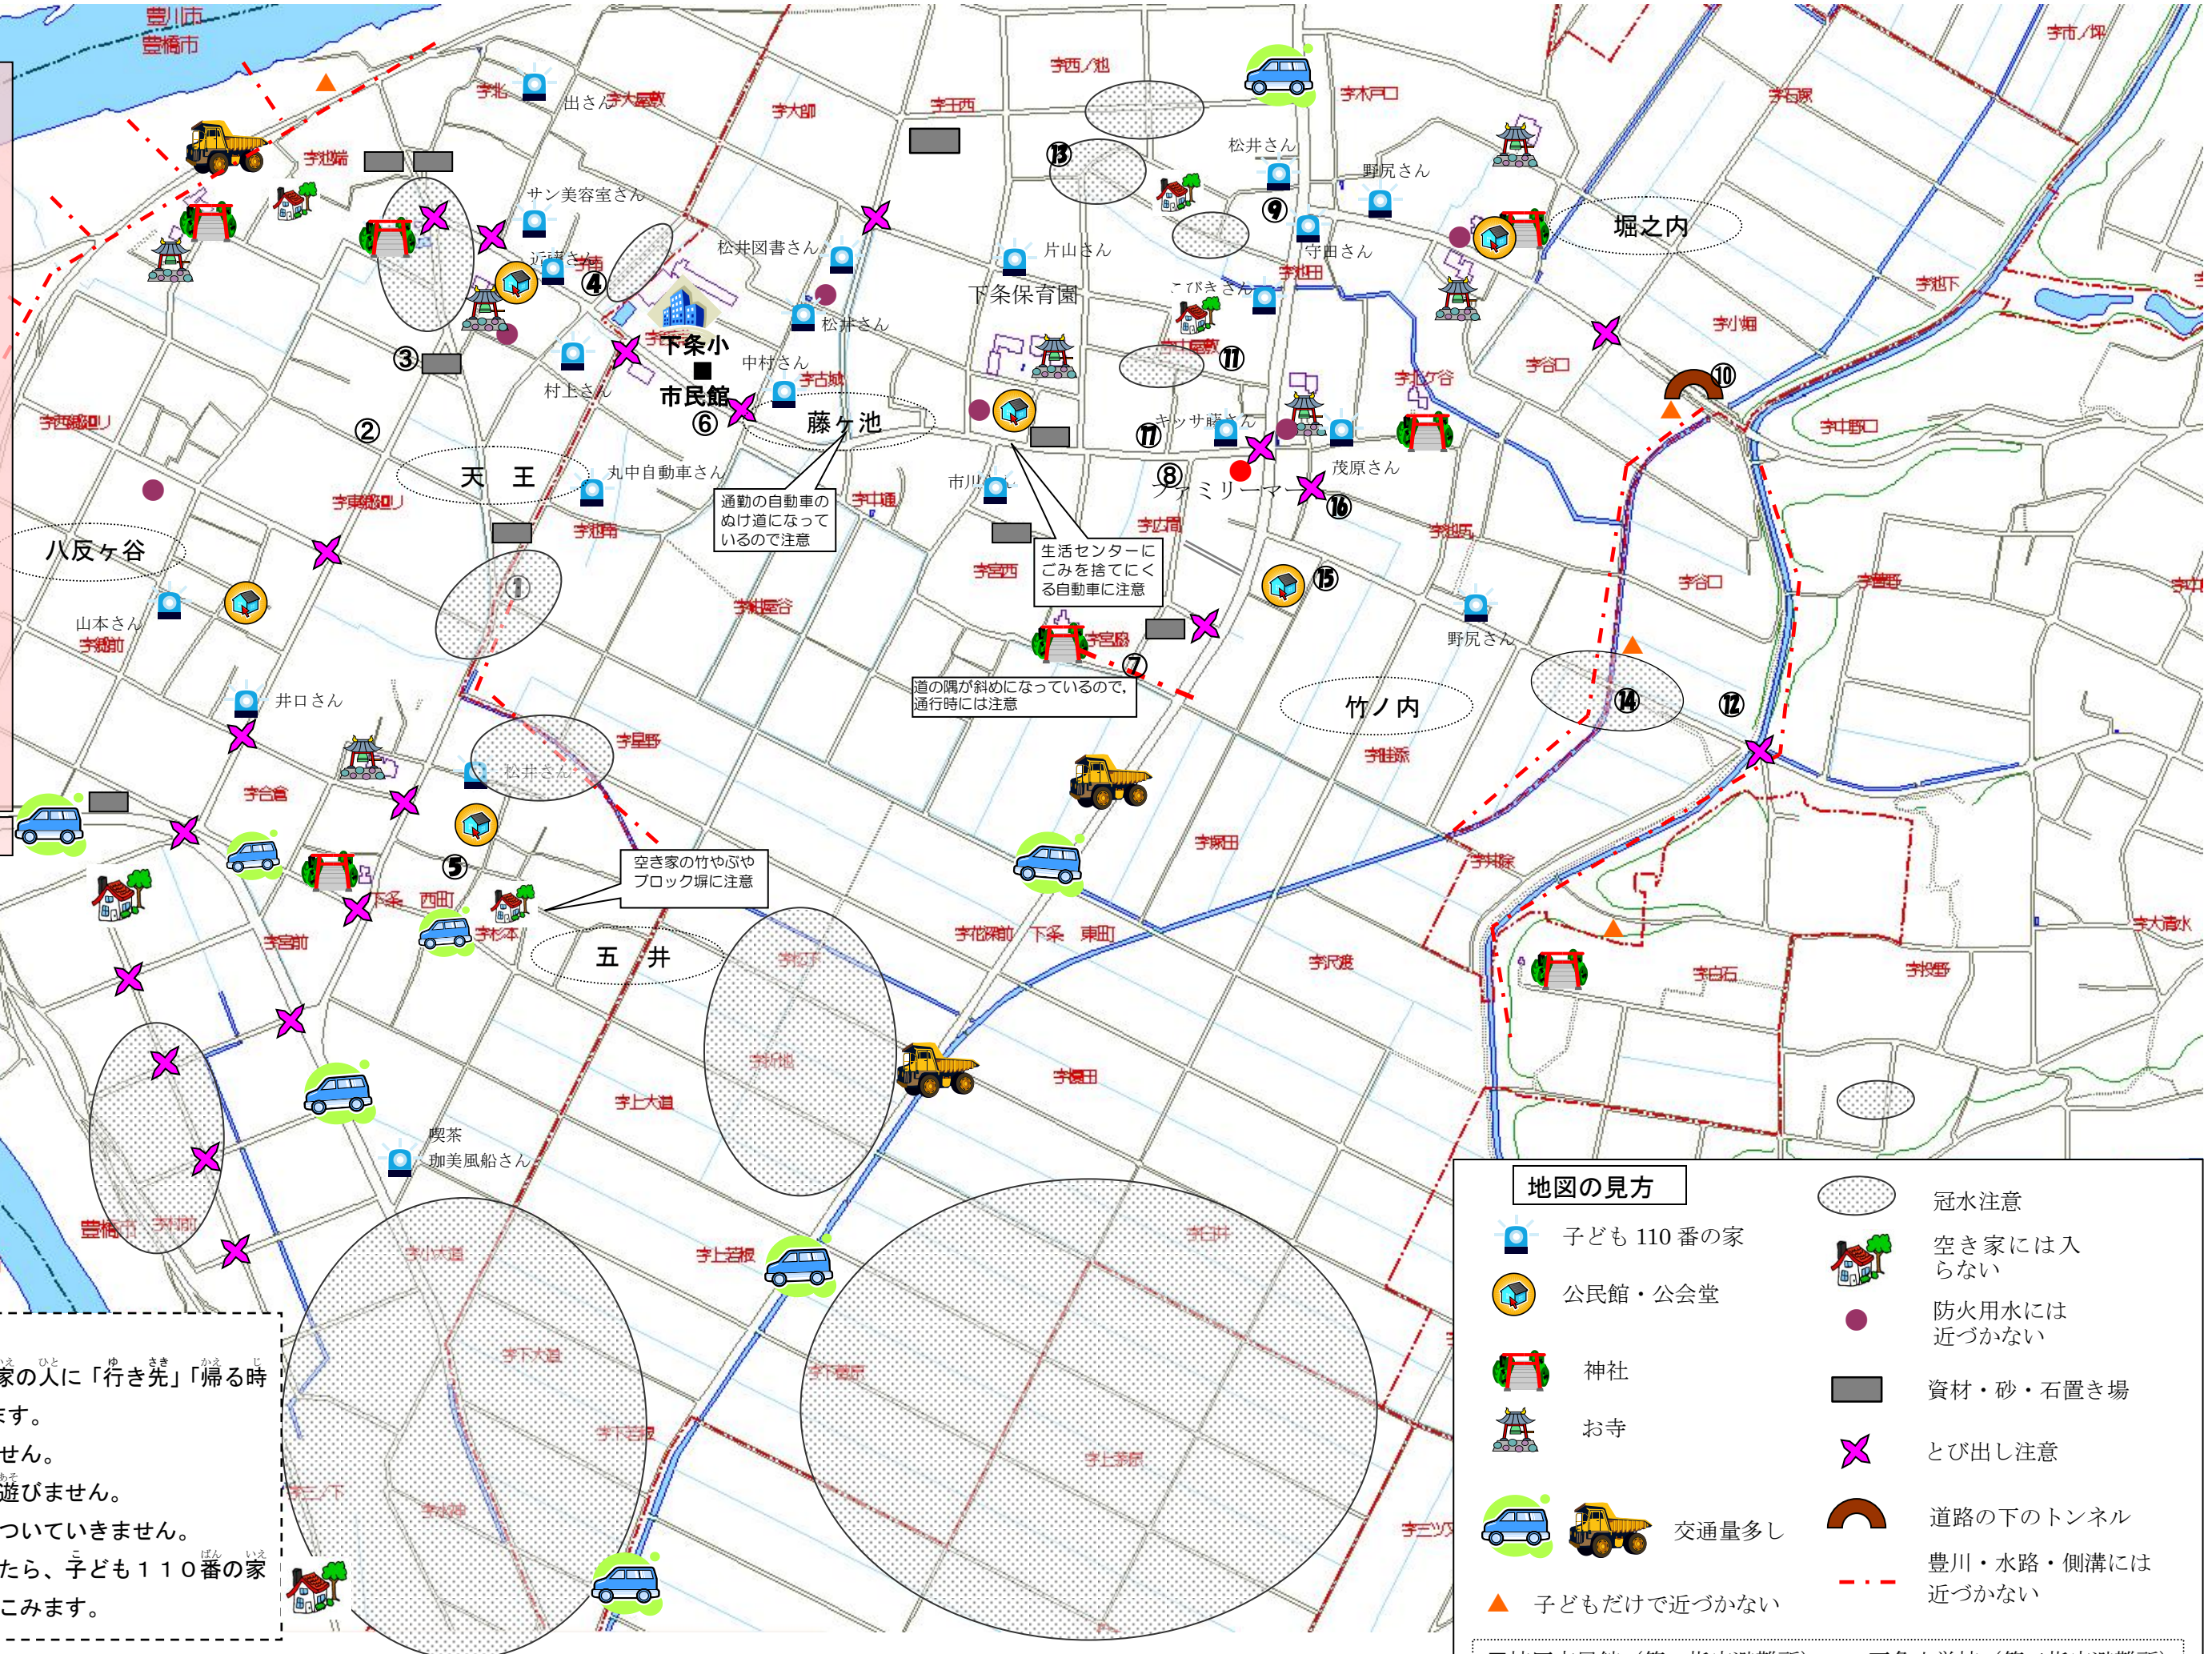

下条校区安全マップ

豊橋市立下条小学校健全育成会

令和元年8月

やくそく

- 遊びに行く時は、家の人に「行き先」「帰る時刻」を必ず言います。
- とび出しは、しません。
- きけんな場所では遊びません。
- 知らない人には、ついていきません。
- あぶない目にあったら、子ども110番の家や近くの家になげこみます。

地図の見方

	子ども 110 番の家		冠水注意
	公民館・公会堂		空き家には入らない
	神社		防火用水には近づかない
	お寺		資材・砂・石置き場
	交通量多し		とび出し注意
	子どもだけで近づかない		道路の下のトンネル
			豊川・水路・側溝には近づかない

校区市民館 (第一指定避難所)
 下条小学校 (第二指定避難所)