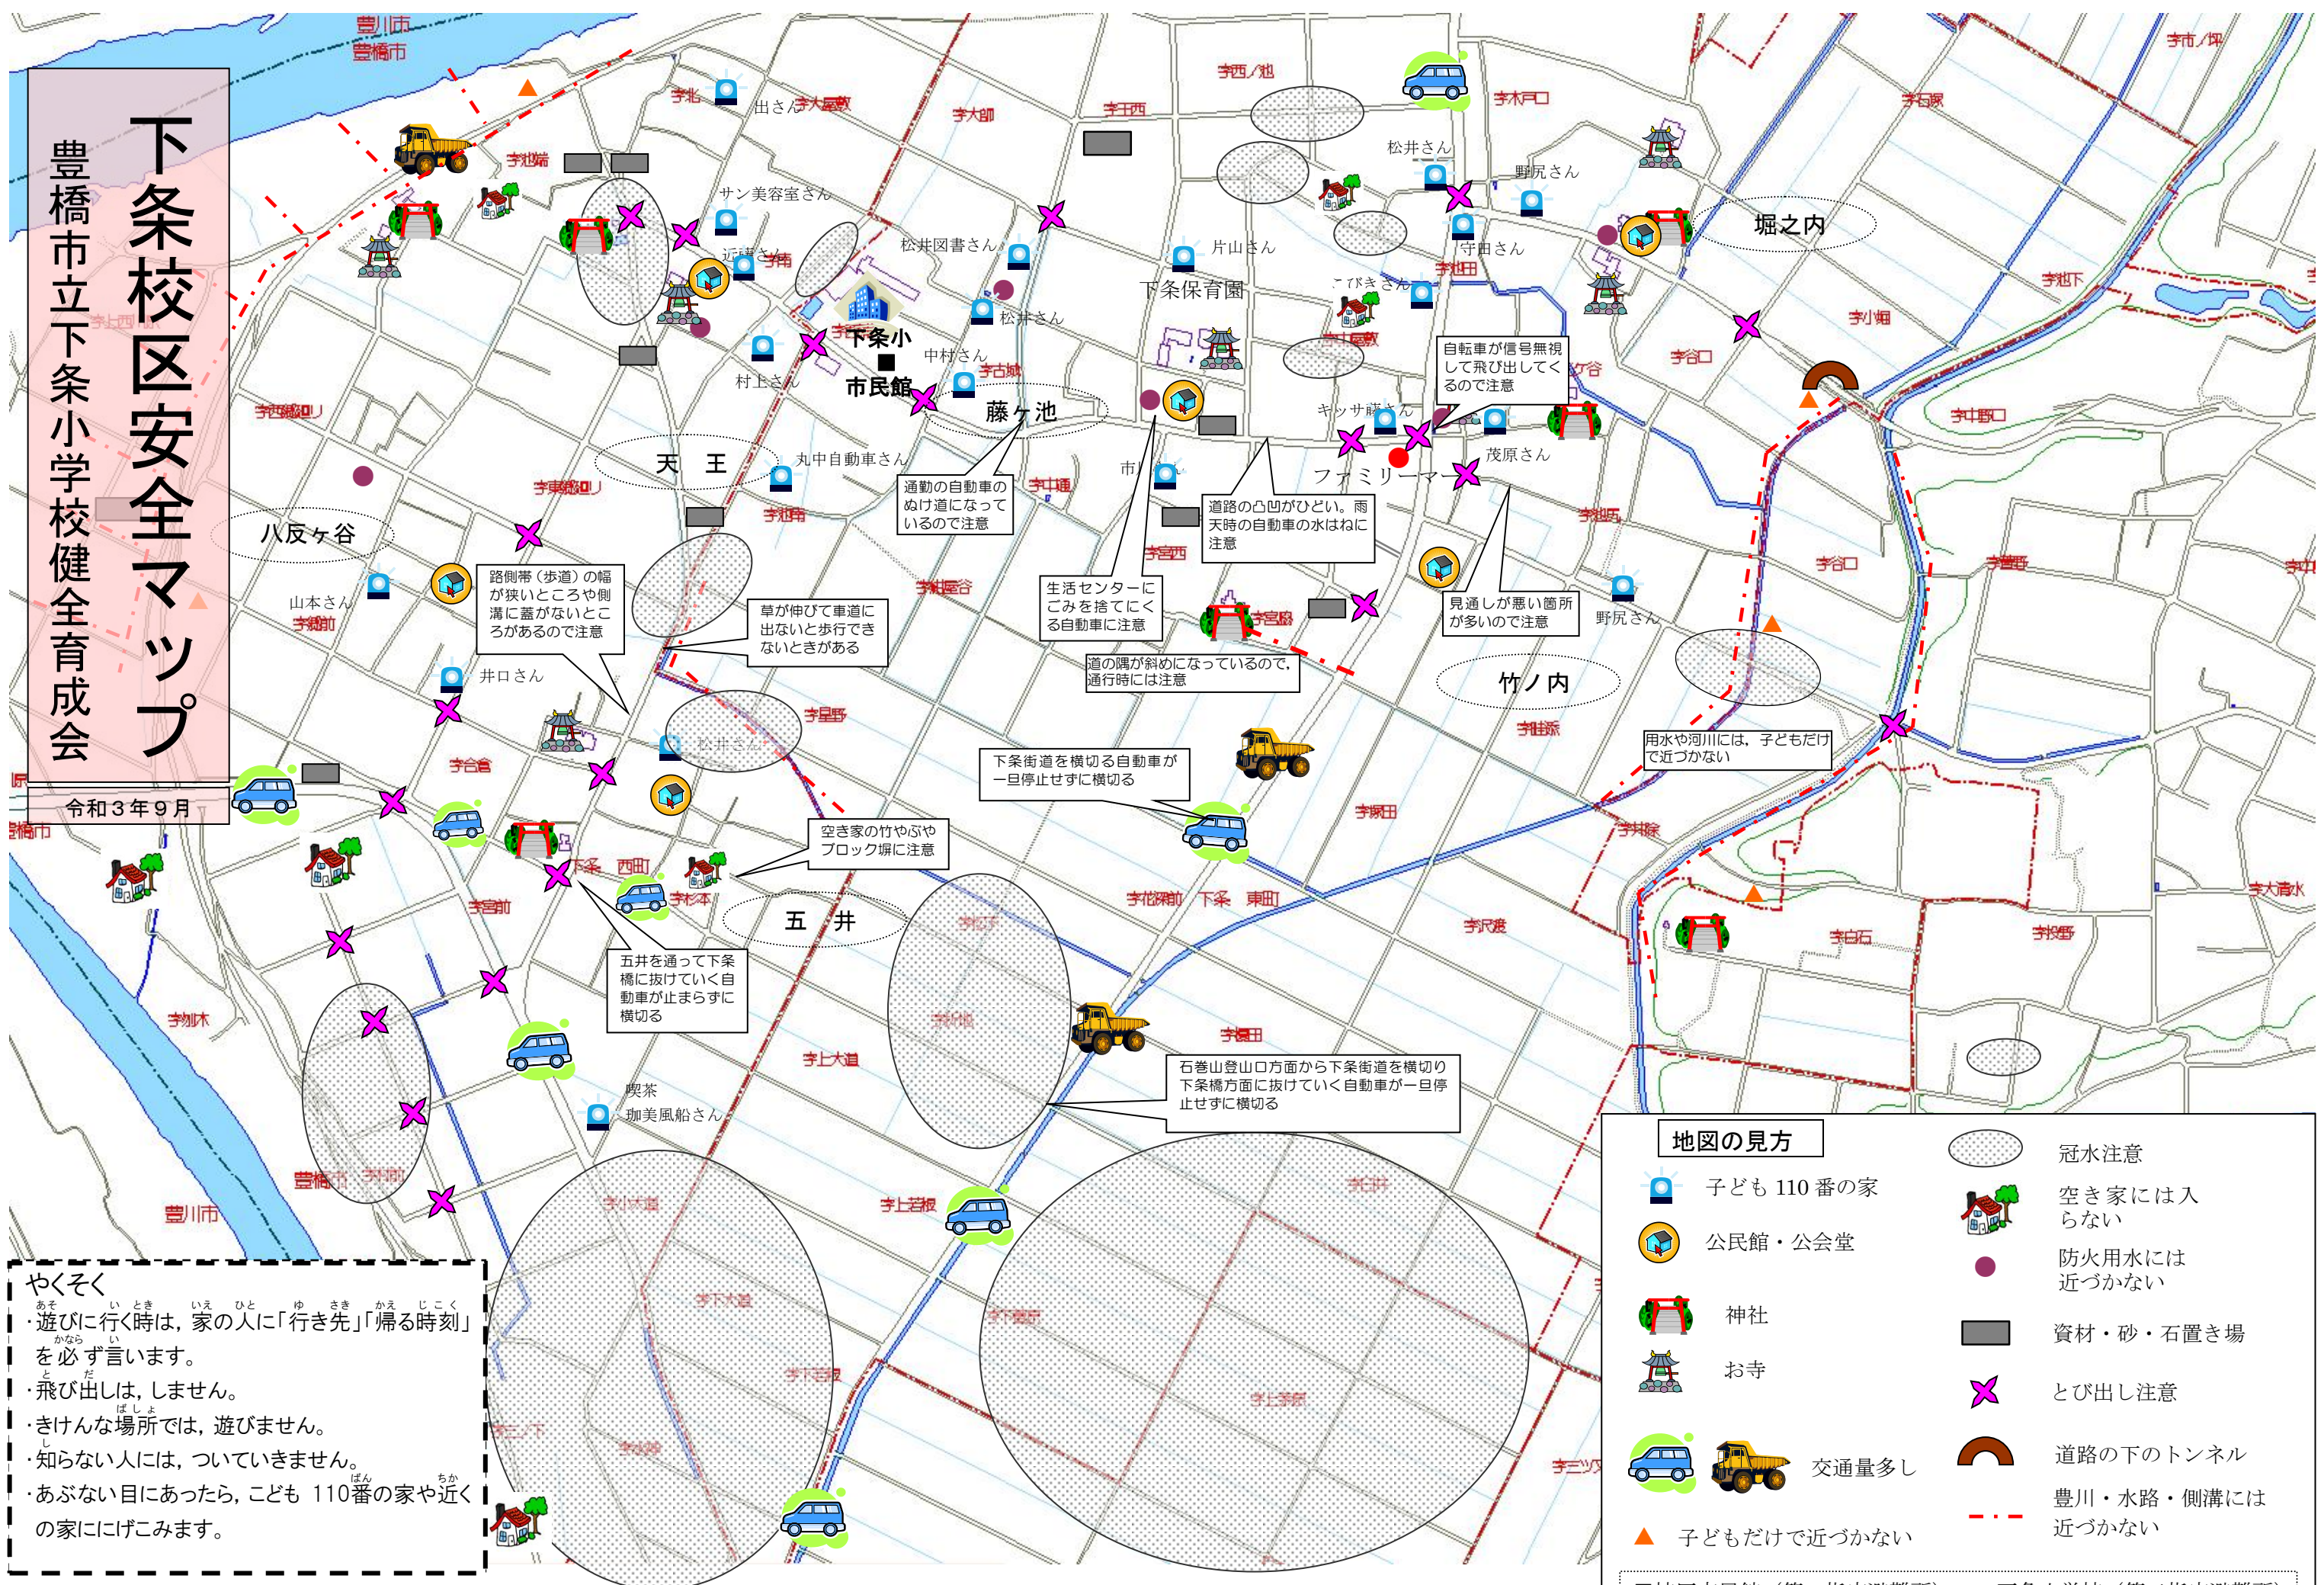

豊橋市立下条小学校健全育成会 下条校区安全マップ

令和3年9月

やくそく
 遊ぶに行く時は、家の人に「行き先」「帰る時刻」を必ず言います。
 飛び出しは、しません。
 きけんな場所では、遊びません。
 知らない人には、ついていきません。
 あぶない目にあつたら、こども110番の家や近くの家にげこみます。

地図の見方

	子ども110番の家		冠水注意
	公民館・公会堂		空き家には入らない
	神社		防火用水には近づかない
	お寺		資材・砂・石置き場
	交通量多し		とび出し注意
			道路の下のトンネル
	子どもだけで近づかない		豊川・水路・側溝には近づかない

■ 校区市民館（第一指定避難所） ・ 下条小学校（第二指定避難所）