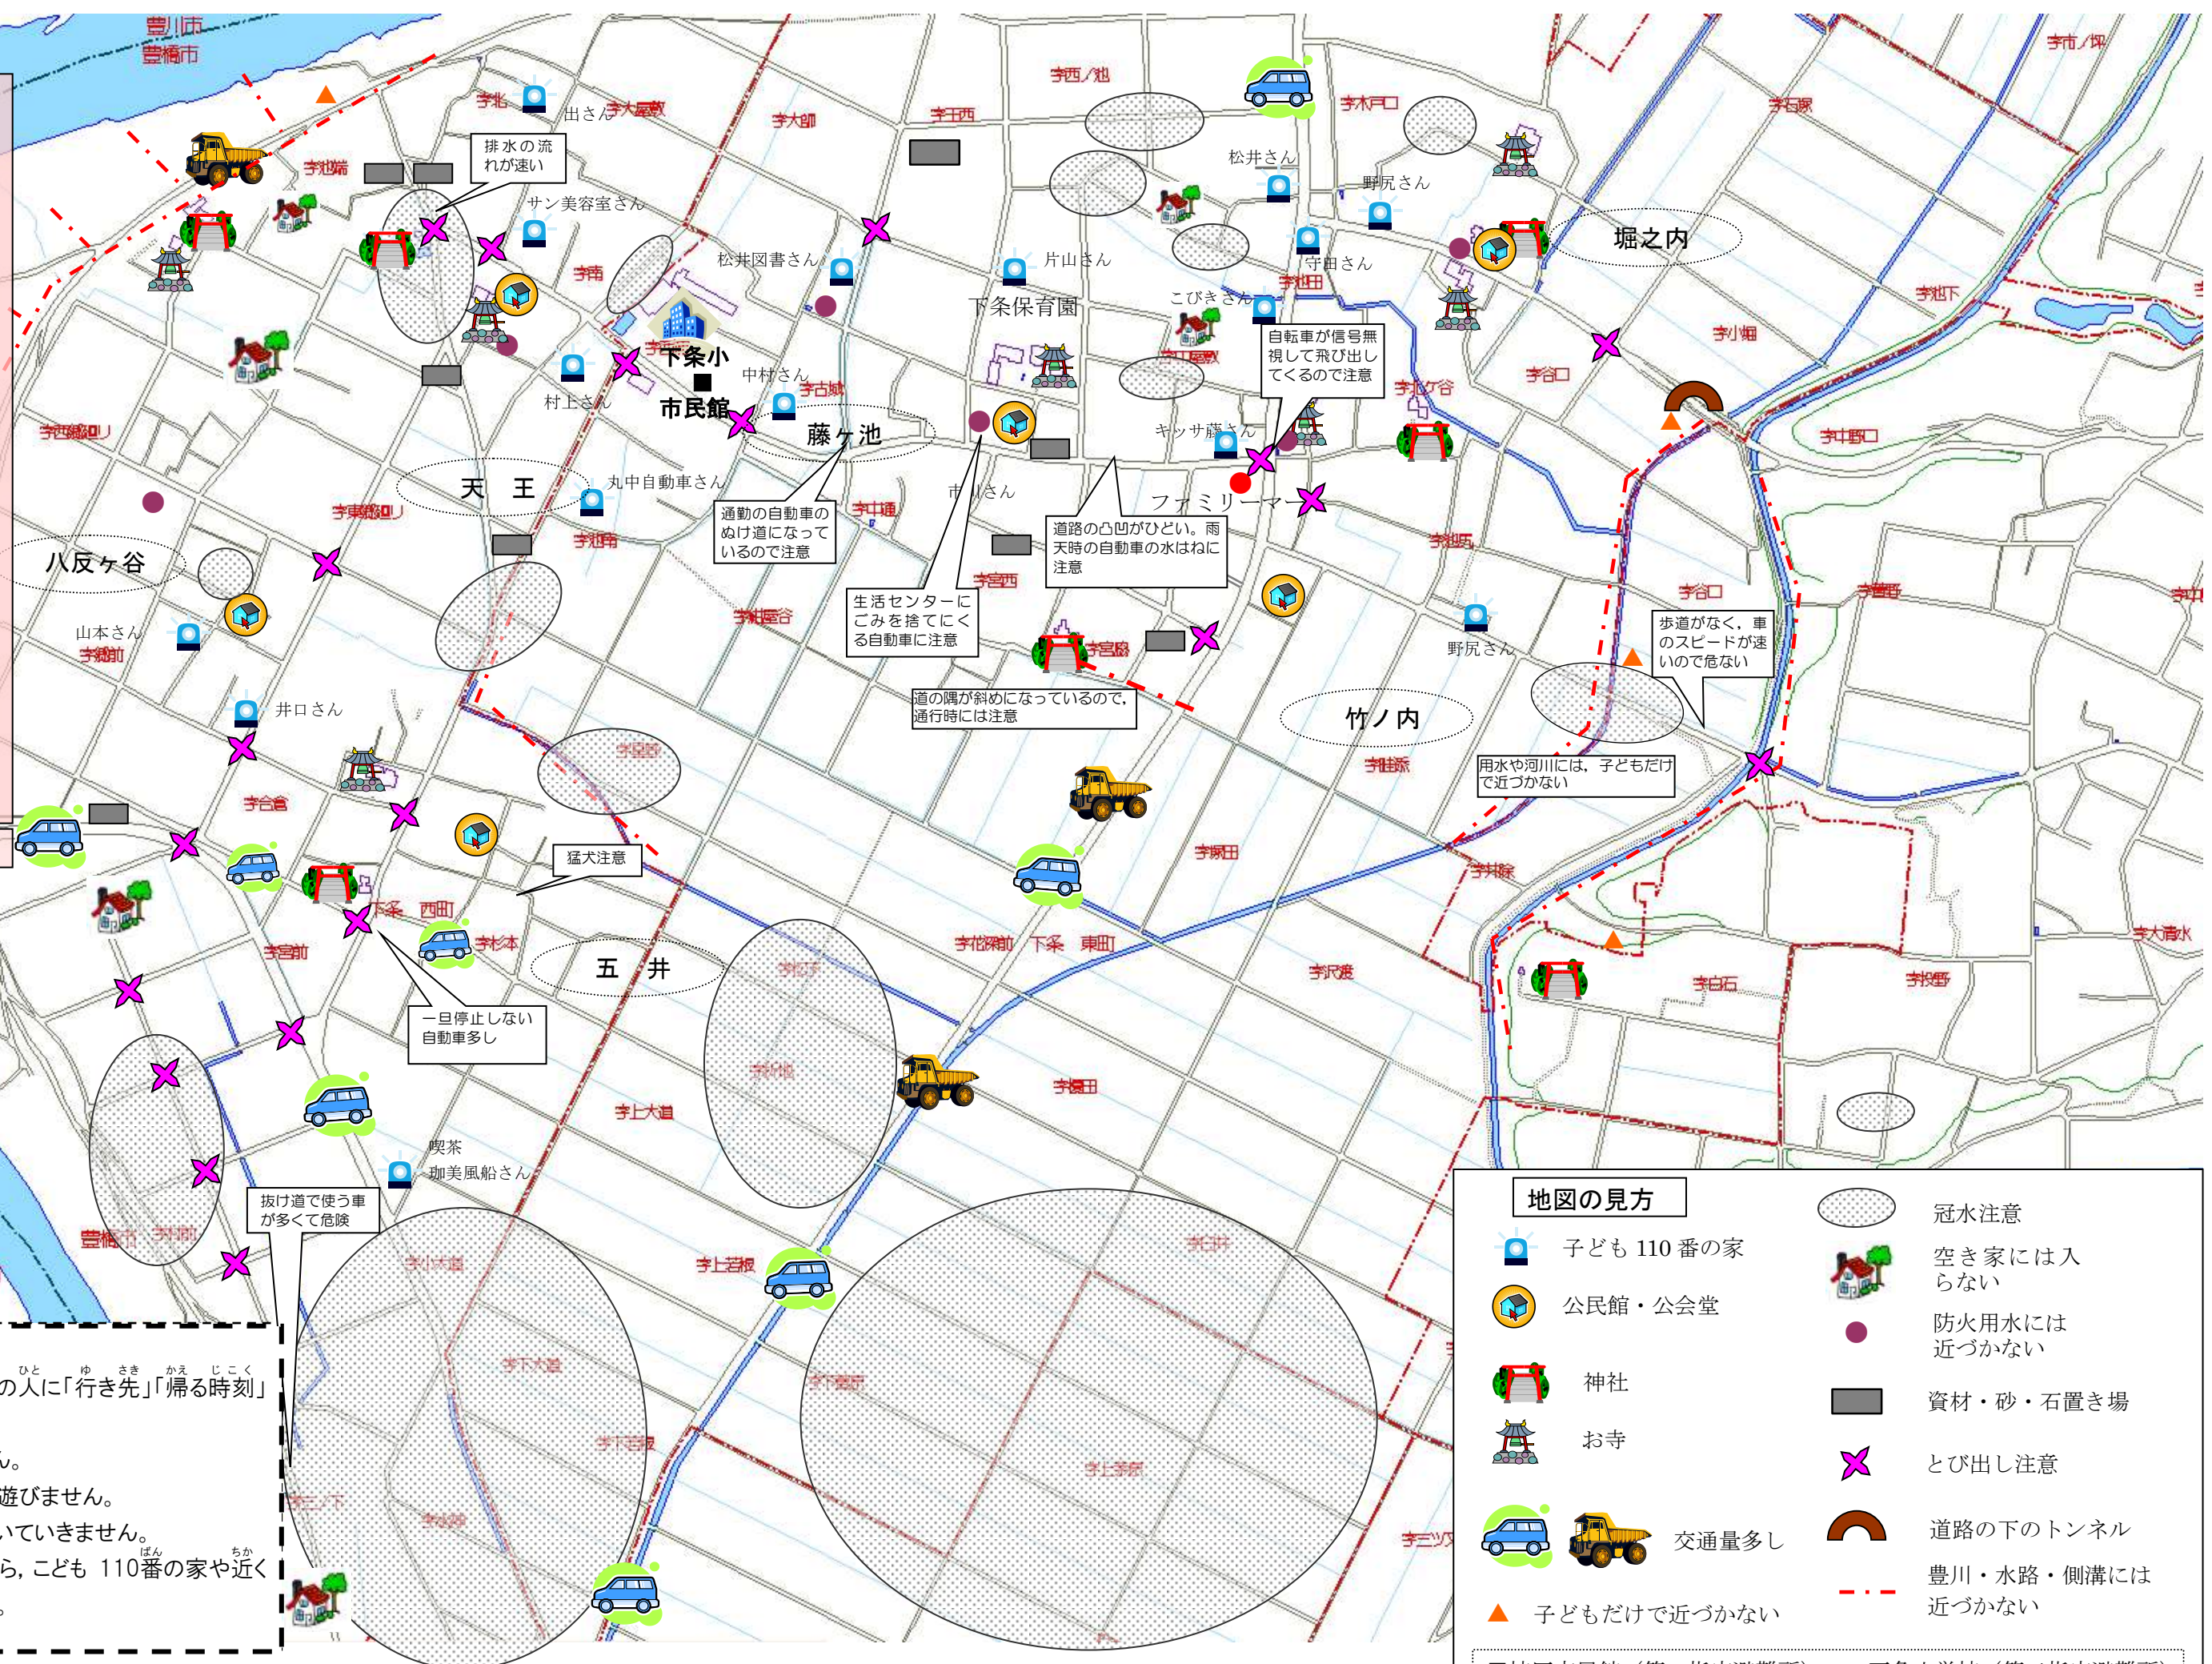

豊橋市立下条小学校健全育成会 下条校区安全マップ

令和4年9月

やくそく
 あそ いくとき いえ ひと ゆ さき かえ じこく
 ・遊びに行く時は、家の人に「行き先」「帰る時刻」を必ず言います。
 ・飛び出しは、しません。
 ・きけんな場所では、遊びません。
 ・知らない人には、ついていきません。
 ・あぶない目にあつたら、こども 110番の家や近くの家にげこみます。

地図の見方

子ども 110番の家	冠水注意
公民館・公会堂	空き家には入らない
神社	防火用水には近づかない
お寺	資材・砂・石置き場
交通量多し	とび出し注意
子どもだけで近づかない	道路の下のトンネル
	豊川・水路・側溝には近づかない

■校区市民館（第一指定避難所） ・下条小学校（第二指定避難所）