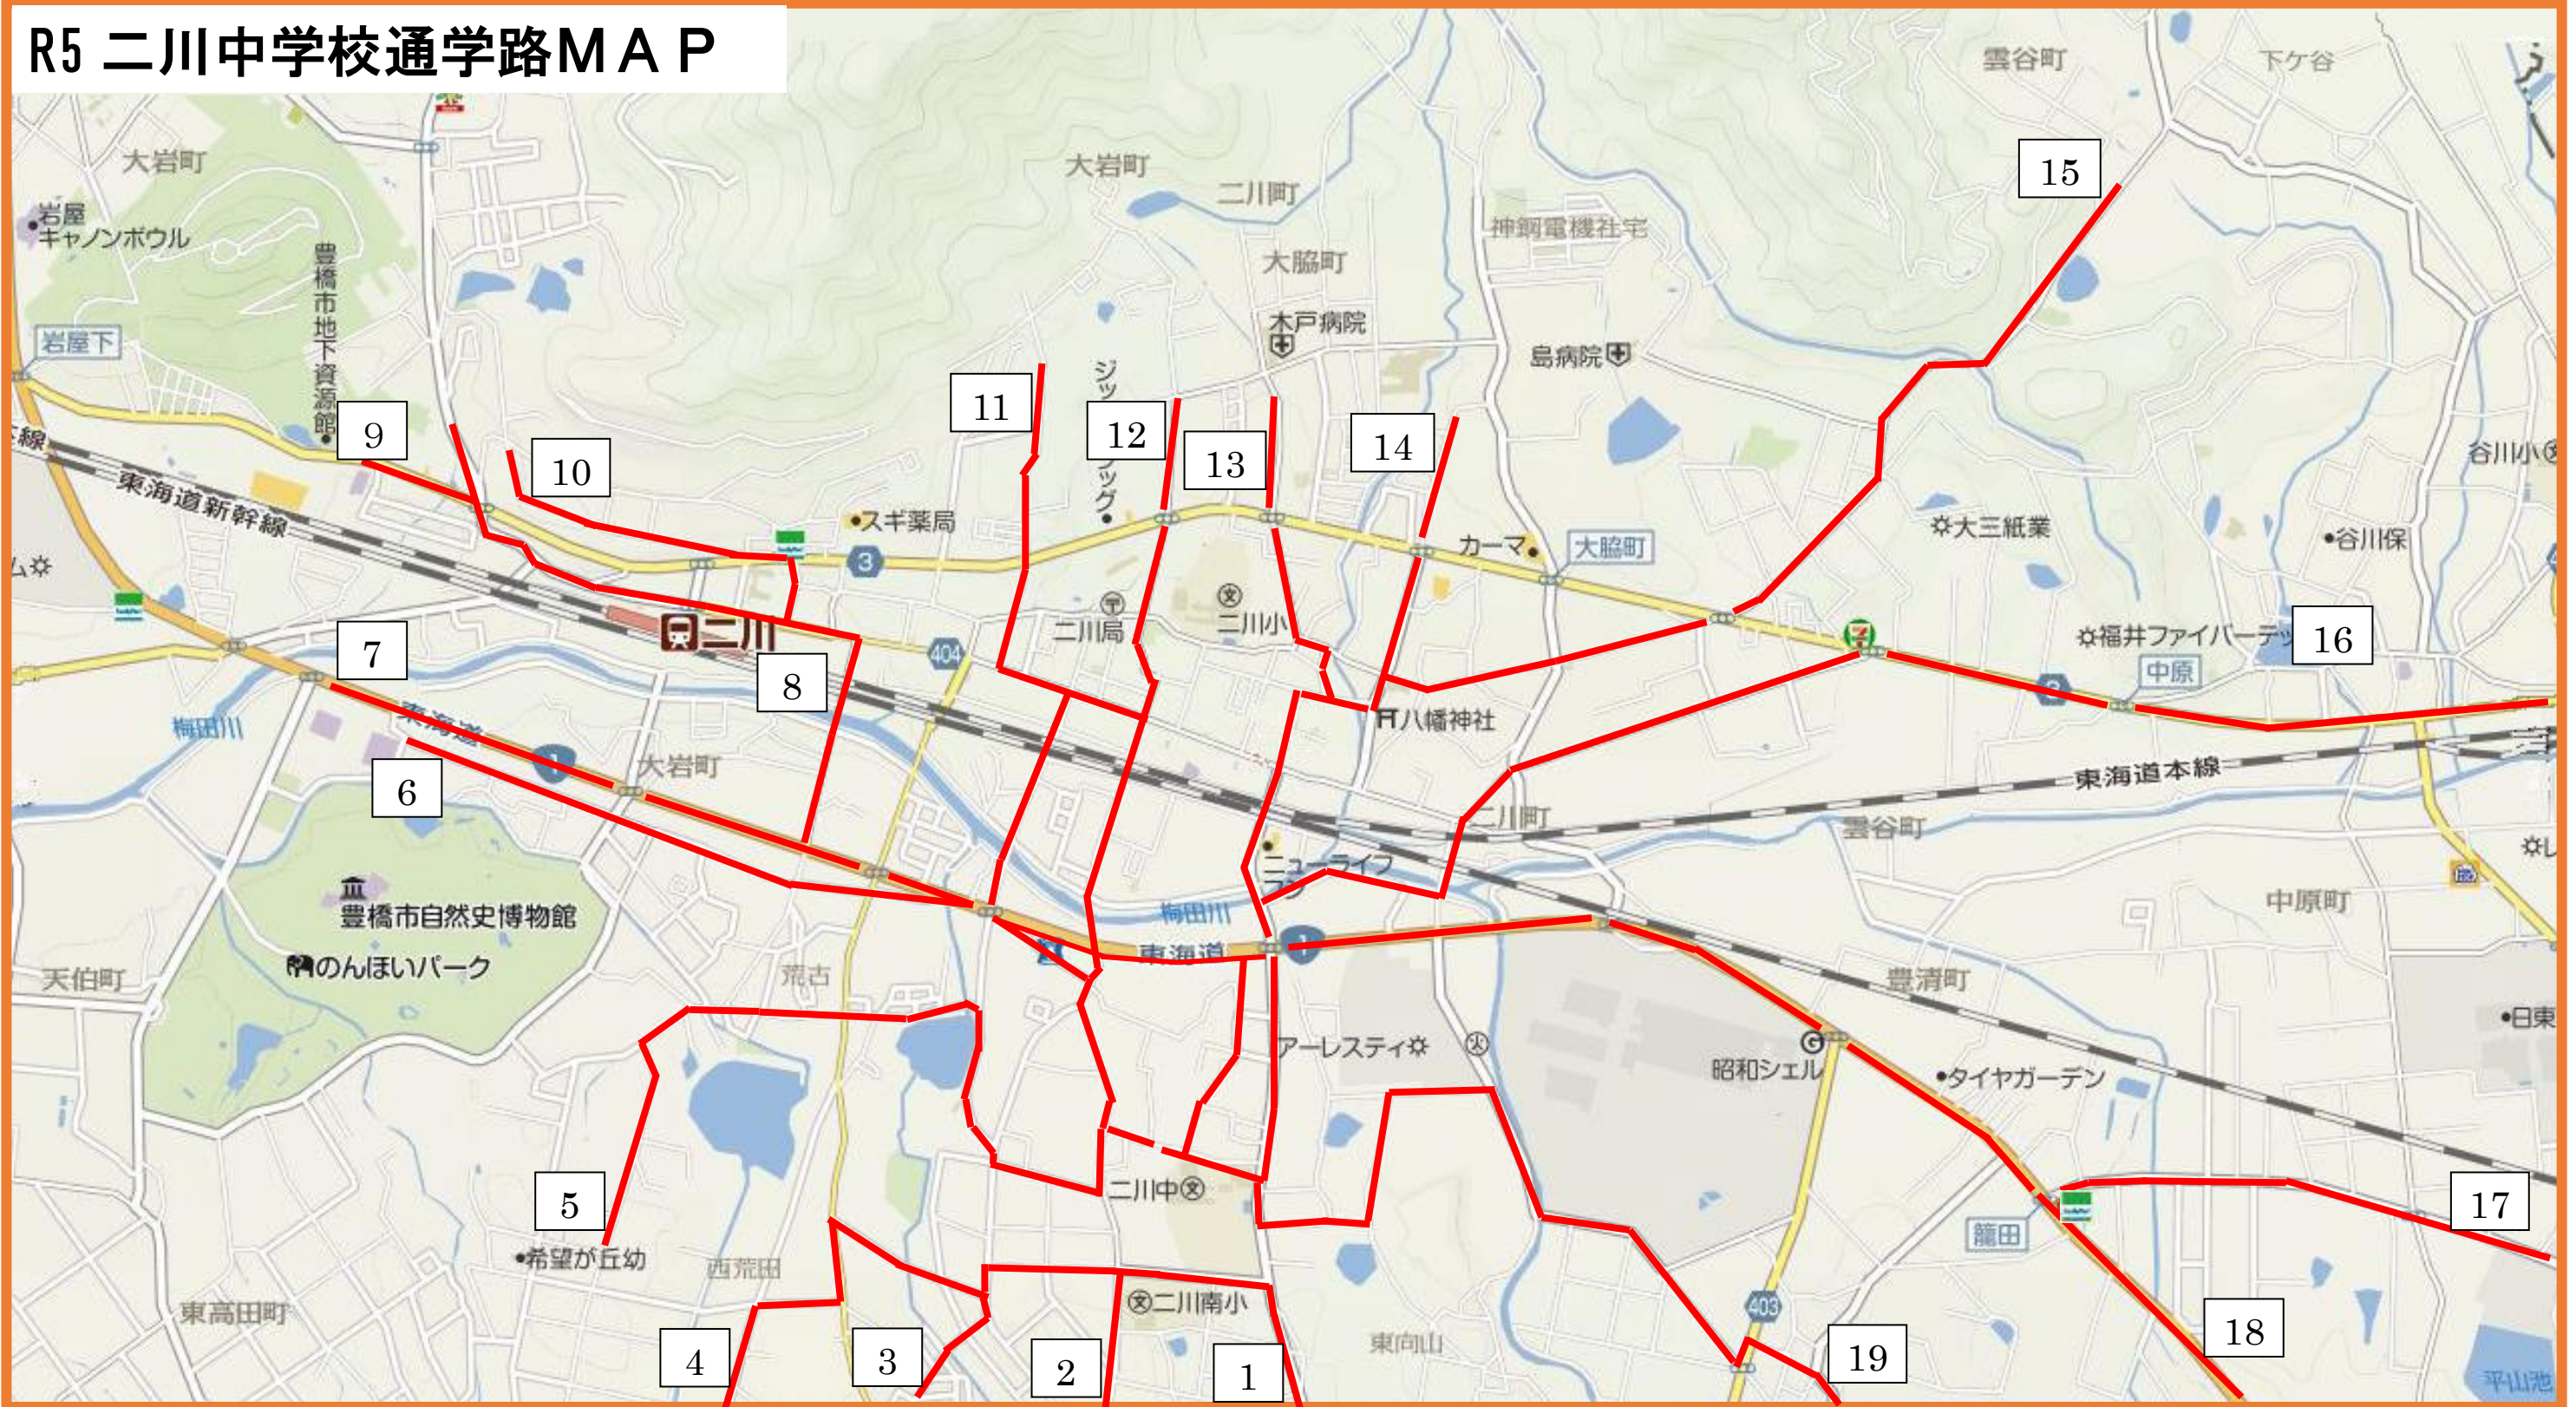

R5 二川中学校通学路MAP

二川中学校では1番から19番までの指定通学路を設定しています。登下校する際は自宅から学校までの経路から最も近い通学路を使用してください。