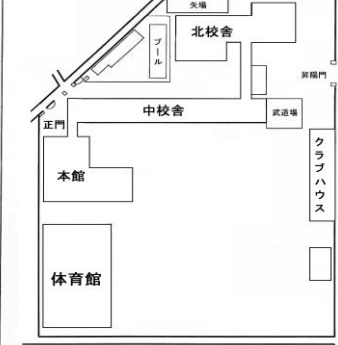

昭和30(9)

校内の北側に鉄筋校舎を建設しています。

昭和36(15)

体育館はなく、講堂がありました。

昭和61(40)

平成8(50)

平成18(60)

平成28(70)

校舎等見取り図

開校当時

昭和36(14)

現在

舟原橋からの眺め

昭和30年代

昭和52(30)

平成8(50)

現在

平成11年9月24日 竜巻襲撃(53)

八百間通りからの校庭の眺め

昭和38年(17)

現在

体操服

昭和の時代

平成の時代