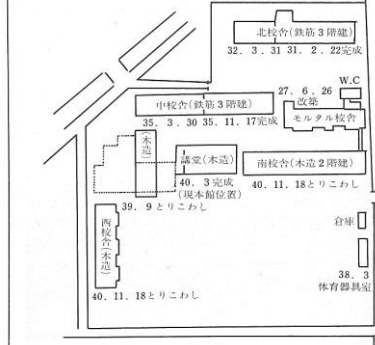

校内の北側に鉄筋校舎を建設しています。

体育館はなく、講堂がありました。

昭和36(14)